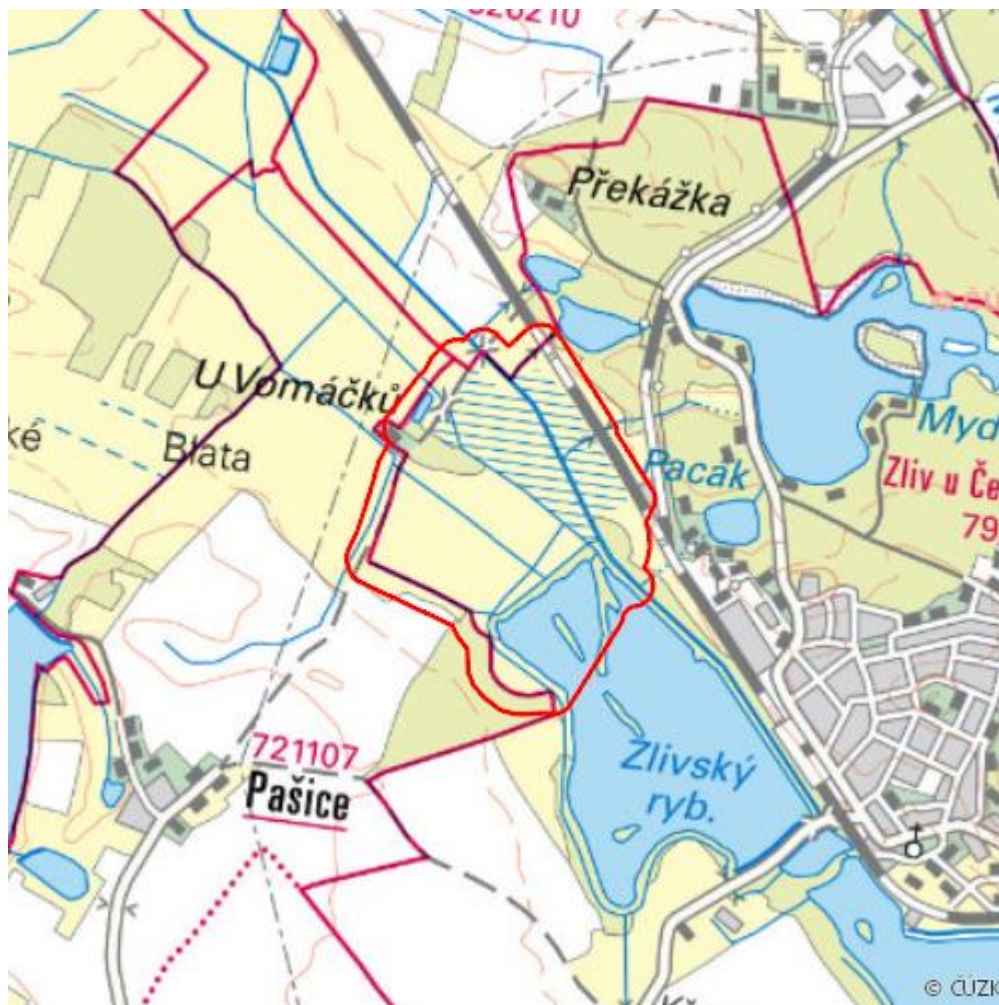

# Mokřiny u Vomáčků

R.CB.08

<b>Localisation:</b>	49.071277N 14.346805E
<b>Area:</b>	86.989 ha
<b>Category:</b>	Wetlands of regional importance
<b>Wetland's type:</b>	5, 7
<b>The degree of protection:</b>	SPA, NR
<b>Altitude:</b>	383 - 388 m

## Characteristic

Rozsáhlý komplex rákosových porostů sv. *Phragmites communis*, přecházejících z litorálu

Zlivského rybníka do terestrické fáze, vysoké ostrčivé porosty sv. *Caricion gracilis*, vlhké kulturní louky sv. *Alopecurion* a menší nekosené fragmenty sv. *Molinion*; roztroušené mokřadní vrbiny sv. *Salicion cinereae*. Významné hnízdiště ptactva.