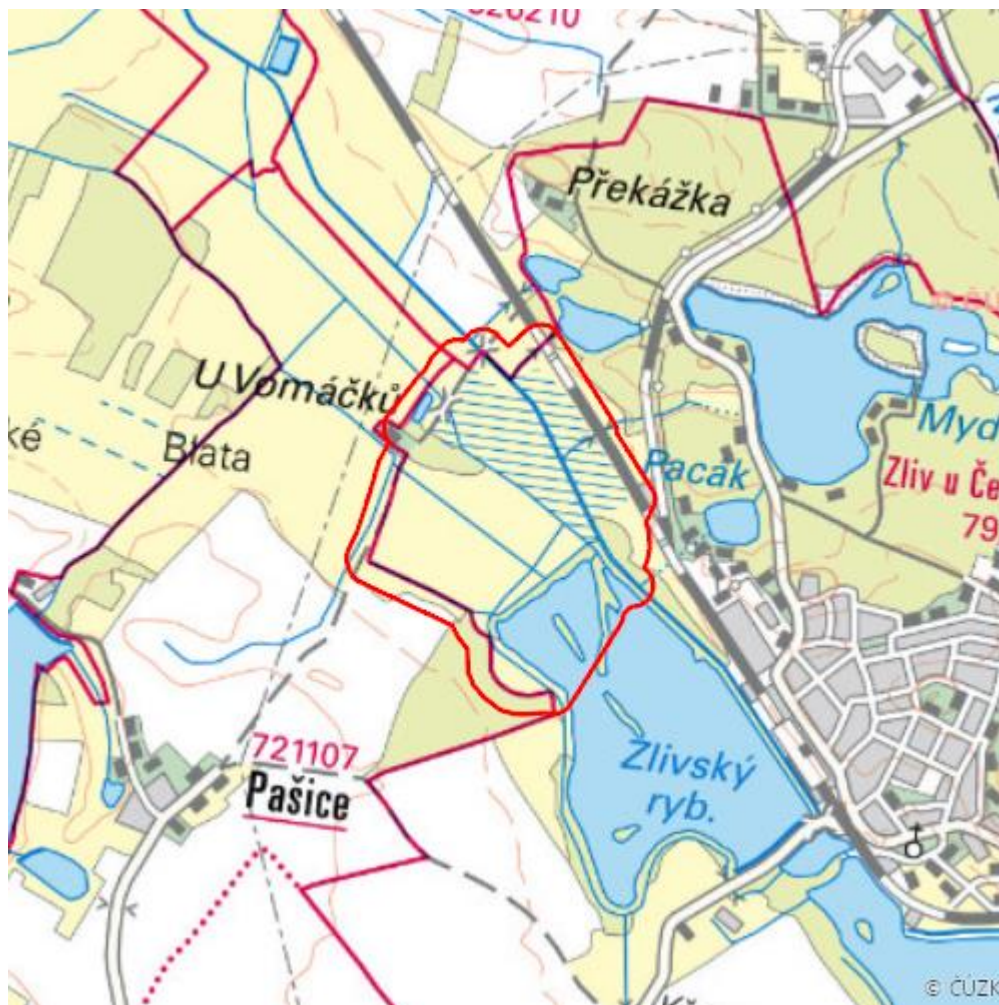

Mokřiny u Vomáčků

R.CB.08

Localisation:	49.071277N 14.346805E
Area:	86.989 ha
Category:	Wetlands of regional importance
Wetland's type:	5, 7
The degree of protection:	SPA, NR
Altitude:	383 - 388 m

Characteristic

Rozsáhlý komplex rákosových porostů sv. *Phragmition communis*, přecházejících z litorálu

Zlivského rybníka do terestrické fáze, vysoké ostrčivé porosty sv. *Caricion gracilis*, vlhké kulturní louky sv. *Alopecurion* a menší nekosené fragmenty sv. *Molinion*; roztroušené mokřadní vrbiny sv. *Salicion cinereae*. Významné hnízdiště ptactva.