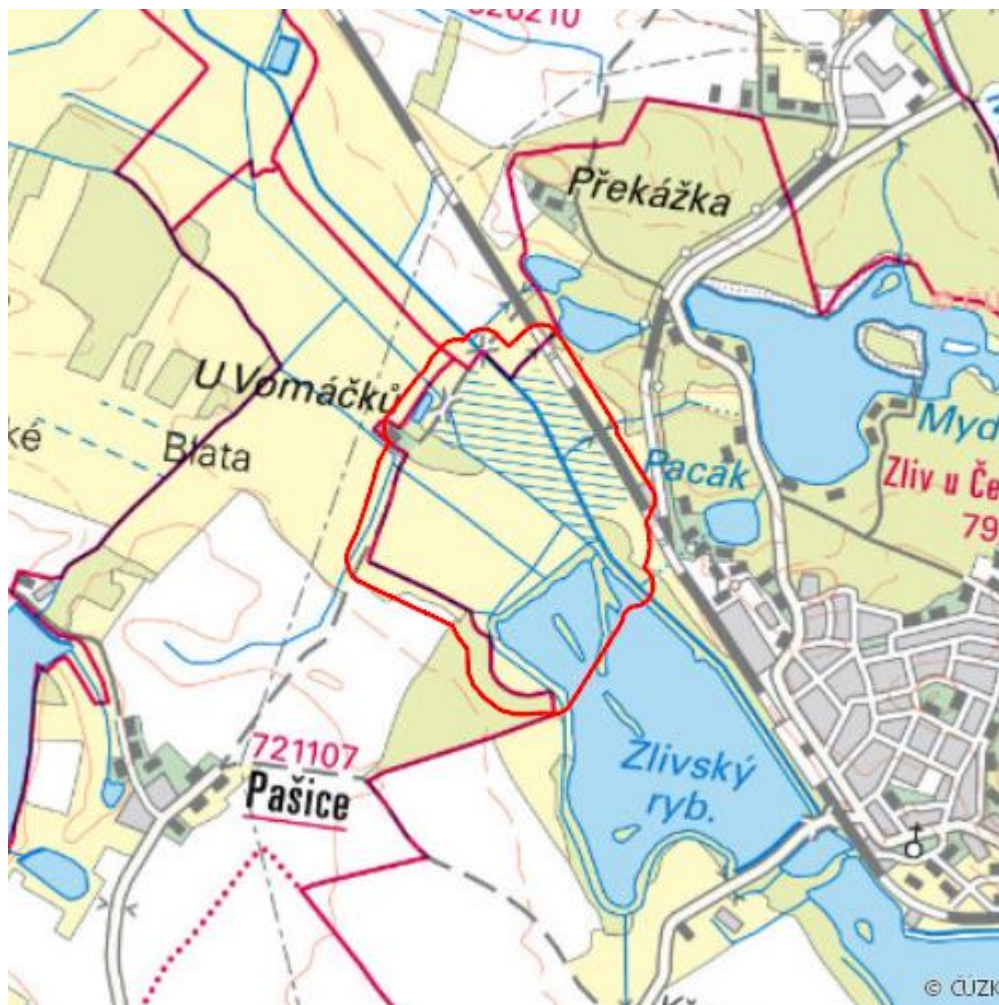

Mokřiny u Vomáčků

R.CB.08

Localisation:	49.071277N 14.346805E
Area:	86.989 ha
Category:	Wetlands of regional importance
Wetland's type:	5, 7
The degree of protection:	SPA, NR
Altitude:	383 - 388 m

Characteristic

Rozsáhlý komplex rákosových porostů sv. *Phragmites communis*, přecházejících z litorálu

Zlivského rybníka do terestrické fáze, vysoké ostržicové porosty sv. *Caricion gracilis*, vlhké kulturní louky sv. *Alopecurion* a menší nekosené fragmenty sv. *Molinion*; roztroušené mokřadní vrbiny sv. *Salicion cinereae*. Významné hnízdiště ptactva.