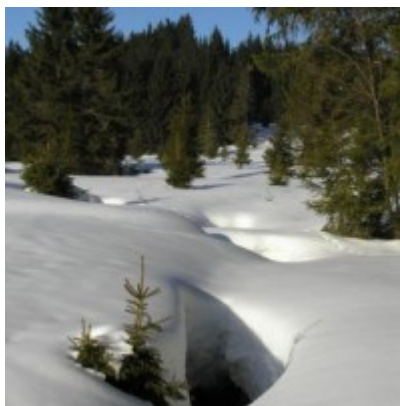

Category	Latin name of the species	Czech name of the species	Protection category (Law 114/92 Sb.)	Directive of birds/habitats	Red list	Invasiveness (i)	Year of last record
Vážky	Aeshna juncea	šídlo sítinové	--	--	Téměř ohrožený (NT)	--	2010
Vážky	Coenagrion hastulatum	šídélko kopovité	--	--	Téměř ohrožený (NT)	--	2010

Photos

Literature

CHYTIL, J.; HAKROVÁ, P.; HUDEC, K. (eds.) et al. (1999). *Mokřady České republiky: Přehled vodních a mokřadních lokalit České republiky*. Mikulov: Český ramsarský výbor. 327 s.