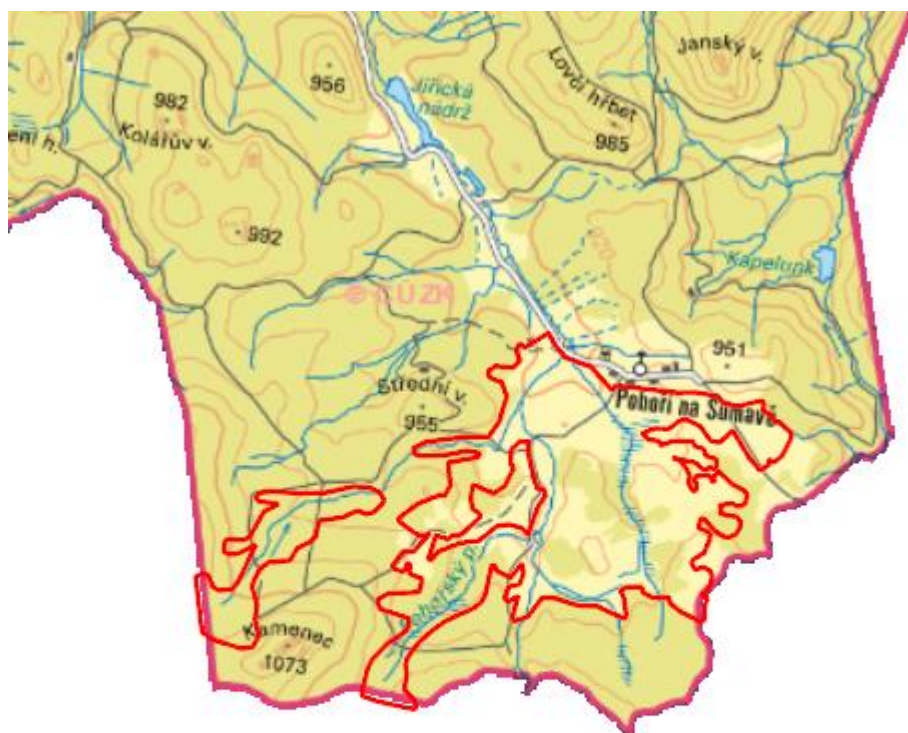

Prameniště Pohorského potoka

R.CK.17

© ČÚZK

Localisation:	48.59499N 14.693883E
Area:	322.569 ha
Category:	Wetlands of regional importance
Wetland's type:	1, 2, 5, 7, 8
The degree of protection:	SCI, SPA, NM
Altitude:	896 - 1050 m

Characteristic

Poměrně rozsáhlý komplex prameništní, rašelištní a luční mokřadní vegetace, vytvořené na

soustavě prameništ a v nivách drobných potoků v pramenné oblasti Pohořského potoka, na náhorní plošině Novohradských hor. Mozaika společenstev sv. Cardamino-Montion, Caricion fuscae, Sphagno-Caricion canescentis, Molinion, Calthion, Polygono-Trisetion a Violion caninae, místy již s přechody k vrchovištním společenstvům sv. Sphagnion medii.