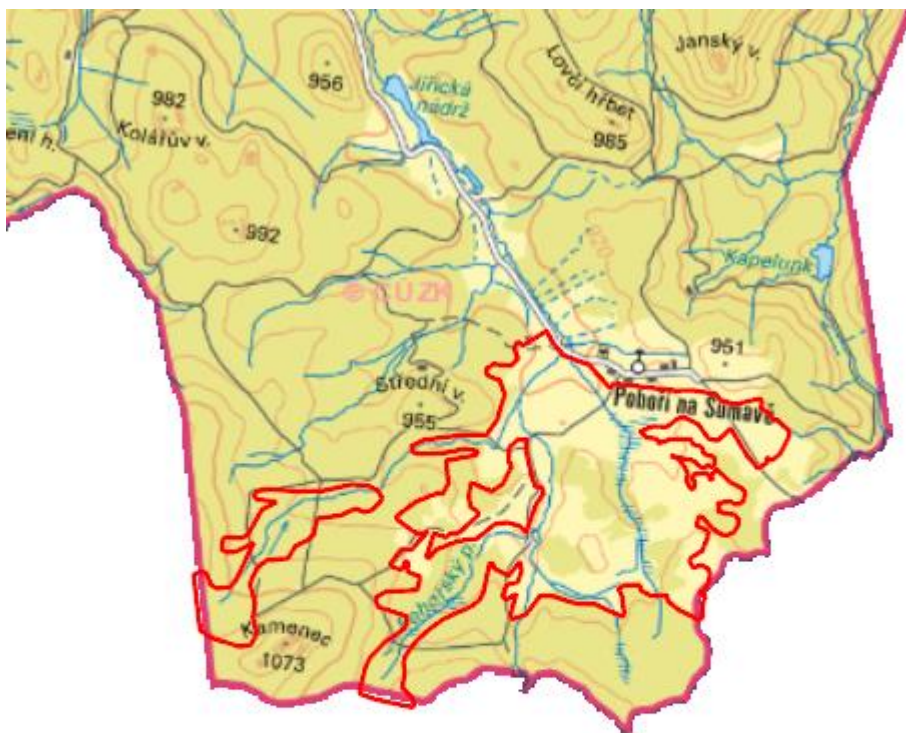

Prameniště Pohorského potoka

R.CK.17

© ČÚZK

Localisation:	48.59499N 14.693883E
Area:	322.569 ha
Category:	Wetlands of regional importance
Wetland's type:	1, 2, 5, 7, 8
The degree of protection:	SCI, SPA, NM
Altitude:	896 - 1050 m

Characteristic

Poměrně rozsáhlý komplex prameništění, rašelištění a luční mokřadní vegetace, vytvořené na

soustavě prameništ a v nivách drobných potoků v pramenné oblasti Pohořského potoka, na náhorní plošině Novohradských hor. Mozaika společenstev sv. Cardamino-Montion, Caricion fuscae, Sphagno-Caricion canescentis, Molinion, Calthion, Polygono-Trisetion a Violion caninae, místy již s přechody k vrchovištním společenstvům sv. Sphagnion medii.