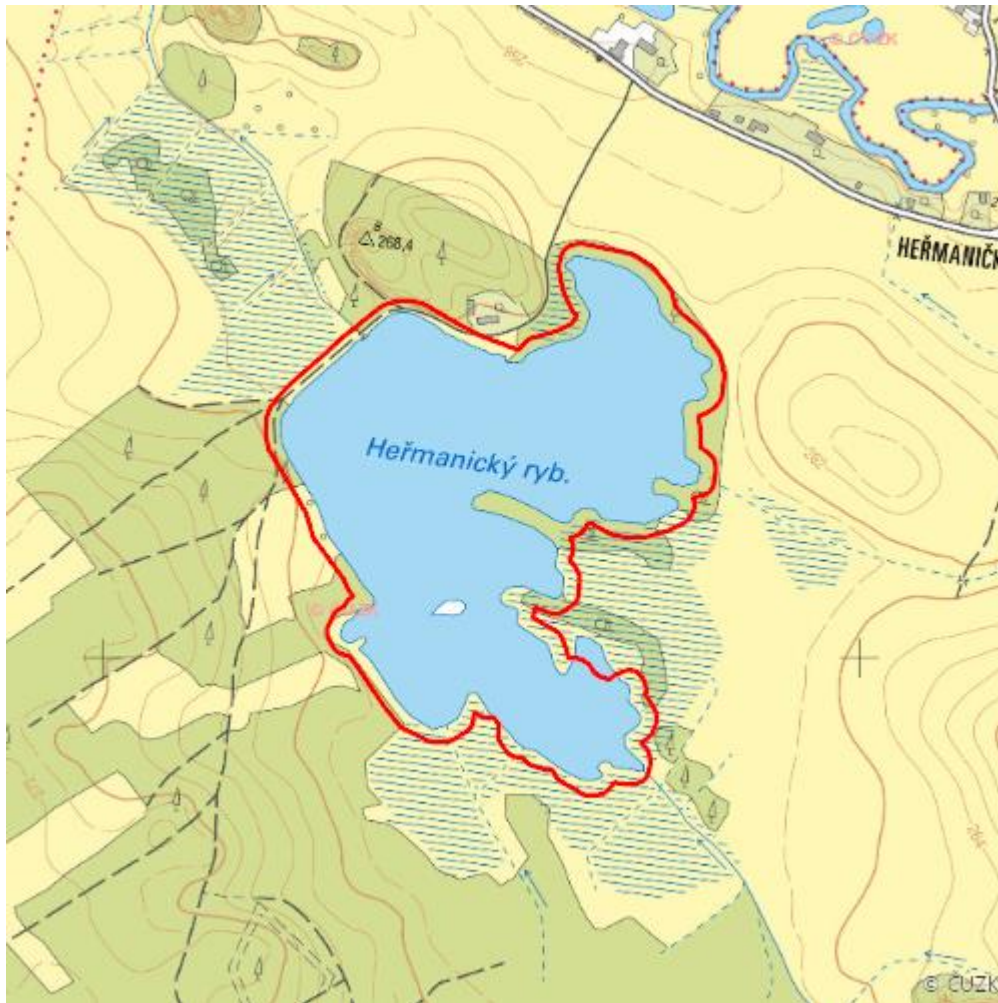

Heřmanický rybník

R.CL.02

Localisation:	50.65858N 14.60218E
Area:	26.004 ha
Category:	Wetlands of regional importance
Wetland's type:	1, 4, 5, 7, 8, 13
The degree of protection:	SCI, PLA, SPA
Altitude:	258 - 270 m

Characteristic

Menší rybník založený v roce 1953 leží v mělké depresi v nivě řeky Ploučnice. Je zásoben spodními

prameny a odvodňovacími kanály z přilehlých podmáčených lesů. Na V, JV a V straně přechází do mokřadních, místy zrašelinělých luk, které již nejsou obhospodařovány. Rybník je velmi mělký a vytváří tak optimální podmínky pro řadu druhů vodních ptáků.