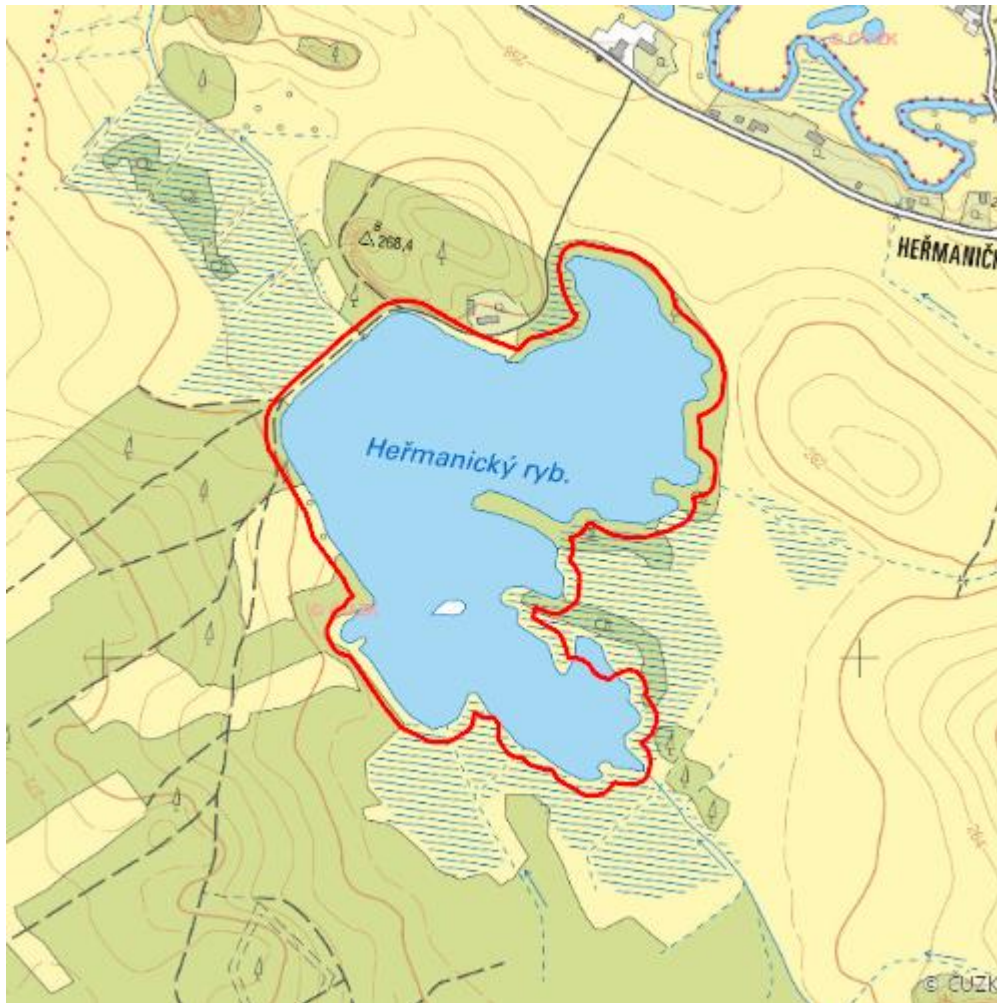

Heřmanický rybník

R.CL.02

Localisation:	50.65858N 14.60218E
Area:	26.004 ha
Category:	Wetlands of regional importance
Wetland's type:	1, 4, 5, 7, 8, 13
The degree of protection:	SCI, PLA, SPA
Altitude:	258 - 270 m

Characteristic

Menší rybník založený v roce 1953 leží v mělké depresi v nivě řeky Ploučnice. Je zásoben spodními

prameny a odvodňovacími kanály z přilehlých podmáčených lesů. Na V, JV a V straně přechází do mokřadních, místy zrašelinělých luk, které již nejsou obhospodařovány. Rybník je velmi mělký a vytváří tak optimální podmínky pro řadu druhů vodních ptáků.