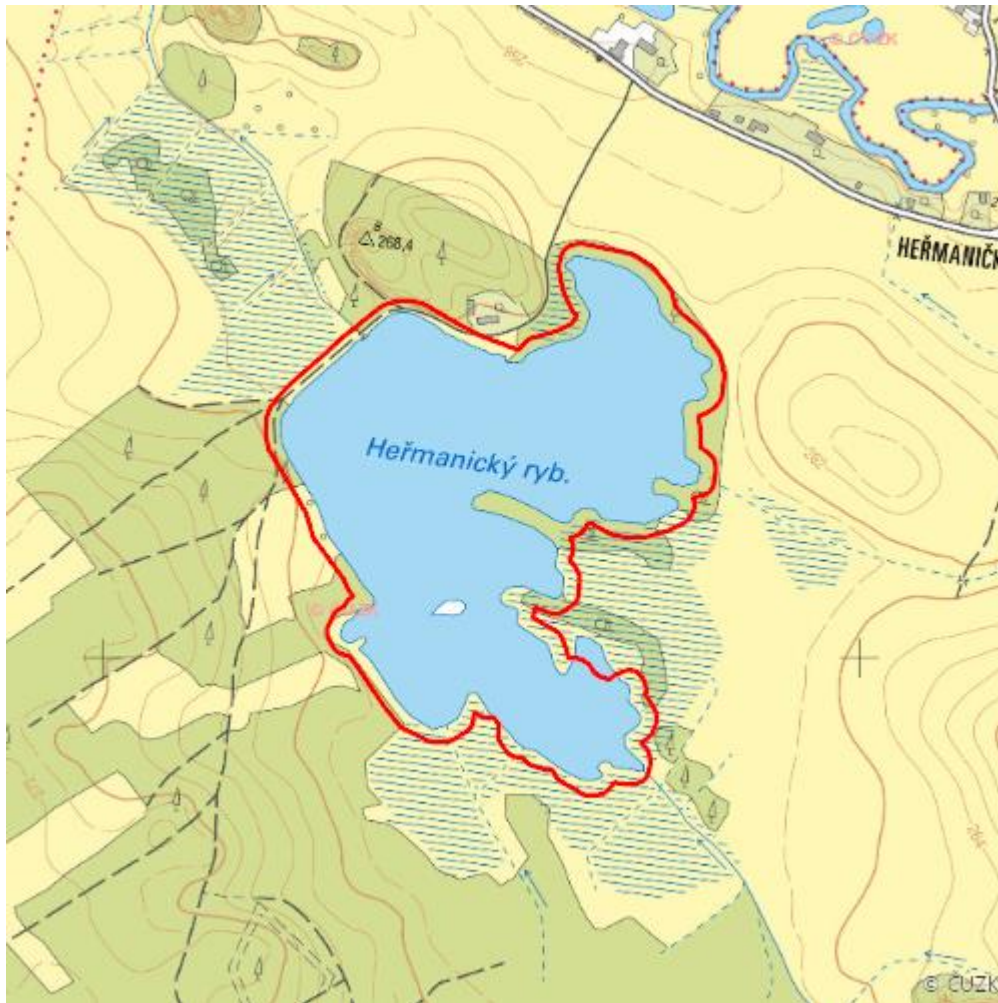

# Heřmanický rybník

R.CL.02

<b>Localisation:</b>	50.65858N 14.60218E
<b>Area:</b>	26.004 ha
<b>Category:</b>	Wetlands of regional importance
<b>Wetland's type:</b>	1, 4, 5, 7, 8, 13
<b>The degree of protection:</b>	SCI, PLA, SPA
<b>Altitude:</b>	258 - 270 m

## Characteristic

Menší rybník založený v roce 1953 leží v mělké depresi v nivě řeky Ploučnice. Je zásoben spodními

prameny a odvodňovacími kanály z přilehlých podmáčených lesů. Na V, JV a V straně přechází do mokřadních, místy zrašelinělých luk, které již nejsou obhospodařovány. Rybník je velmi mělký a vytváří tak optimální podmínky pro řadu druhů vodních ptáků.