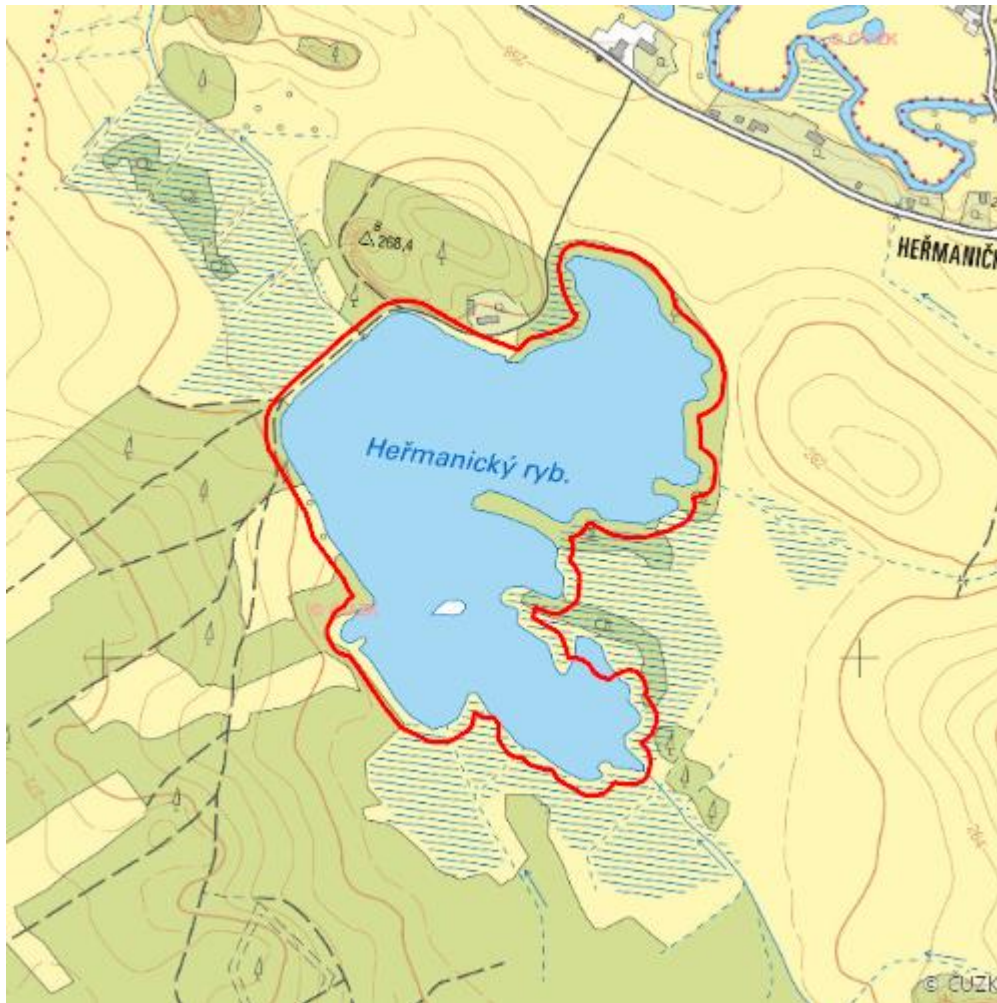

# Heřmanický rybník

R.CL.02

<b>Localisation:</b>	50.65858N 14.60218E
<b>Area:</b>	26.004 ha
<b>Category:</b>	Wetlands of regional importance
<b>Wetland's type:</b>	1, 4, 5, 7, 8, 13
<b>The degree of protection:</b>	SCI, PLA, SPA
<b>Altitude:</b>	258 - 270 m

## Characteristic

Menší rybník založený v roce 1953 leží v mělké depresi v nivě řeky Ploučnice. Je zásoben spodními

prameny a odvodňovacími kanály z přilehlých podmáčených lesů. Na V, JV a V straně přechází do mokřadních, místy zrašelinělých luk, které již nejsou obhospodařovány. Rybník je velmi mělký a vytváří tak optimální podmínky pro řadu druhů vodních ptáků.