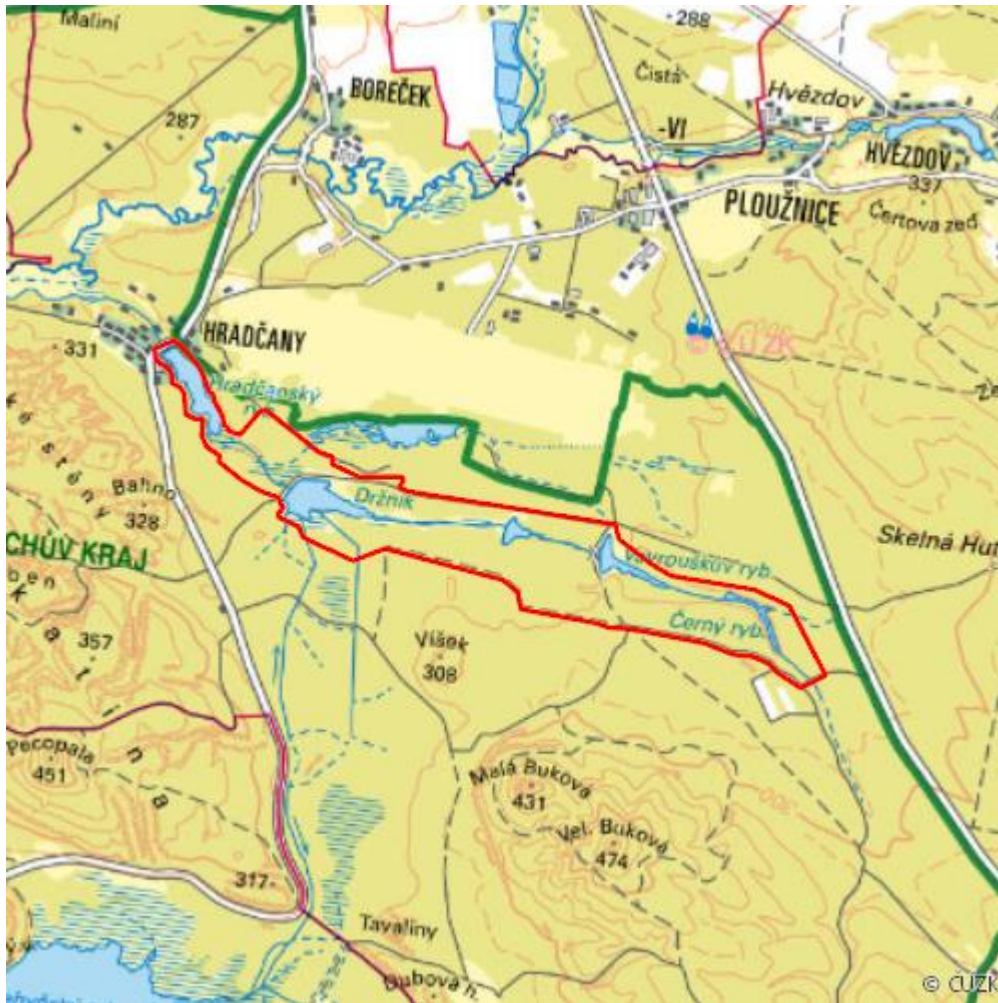

# Hradčanské rybníky

R.CL.03

<b>Localisation:</b>	50.611427N 14.740122E
<b>Area:</b>	212.706 ha
<b>Category:</b>	Wetlands of regional importance
<b>Wetland's type:</b>	4, 8, 14
<b>The degree of protection:</b>	SCI, PLA, SPA, NR
<b>Altitude:</b>	272 - 282 m

## Characteristic

Soustava pěti lesních rybníků propojených přirozeným tokem Hradčanského potoka. Mokřad má

bohatou vodní, bažinnou a rašelinnou květenou s četnými ohroženými druhy. Rybníky jsou obklopeny bažinnými olšinami a rašelinnými bory. Rezervace byla značně zdevastována bývalou sovětskou armádou, v současné době je v rámci revitalizačních opatření připravována postupná obnova rybníků. Po uvedení do původního stavu a za rozumného lesního a rybářského hospodaření budou rybníky významnou mokřadní rezervací. Území je součástí připravované NPR Dokeské pískovce a mokřady.