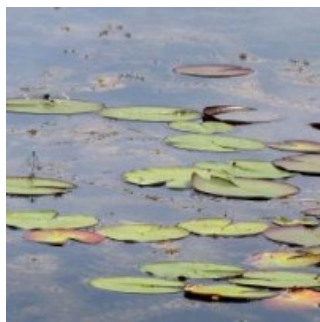

Category	Latin name of the species	Czech name of the species	Protection category (Law 114/92 Sb.)	Directive of birds/habitats	Red list	Invasiveness (i)	Year of last record
Vážky	<i>Leucorrhinia caudalis</i>	vážka široká	Silně ohrožený	HD IV	Kriticky ohrožený (CR)	--	2021
Vážky	<i>Leucorrhinia pectoralis</i>	vážka jasnoskvrnná	Silně ohrožený	HD II, HD IV	Téměř ohrožený (NT)	--	2018
Vážky	<i>Libellula fulva</i>	vážka plavá	--	--	Téměř ohrožený (NT)	--	2018
Vážky	<i>Ophiogomphus cecilia</i>	klínatka rohatá	Silně ohrožený	HD II, HD IV	Téměř ohrožený (NT)	--	2018
Vážky	<i>Somatochlora flavomaculata</i>	lesklice skvrnitá	--	--	Zranitelný (VU)	--	2018

Photos

Literature

CHYTIL, J.; HAKROVÁ, P.; HUDEC, K. (eds.) et al. (1999). *Mokřady České republiky: Přehled vodních a mokřadních lokalit České republiky*. Mikulov: Český ramsarský výbor. 327 s.