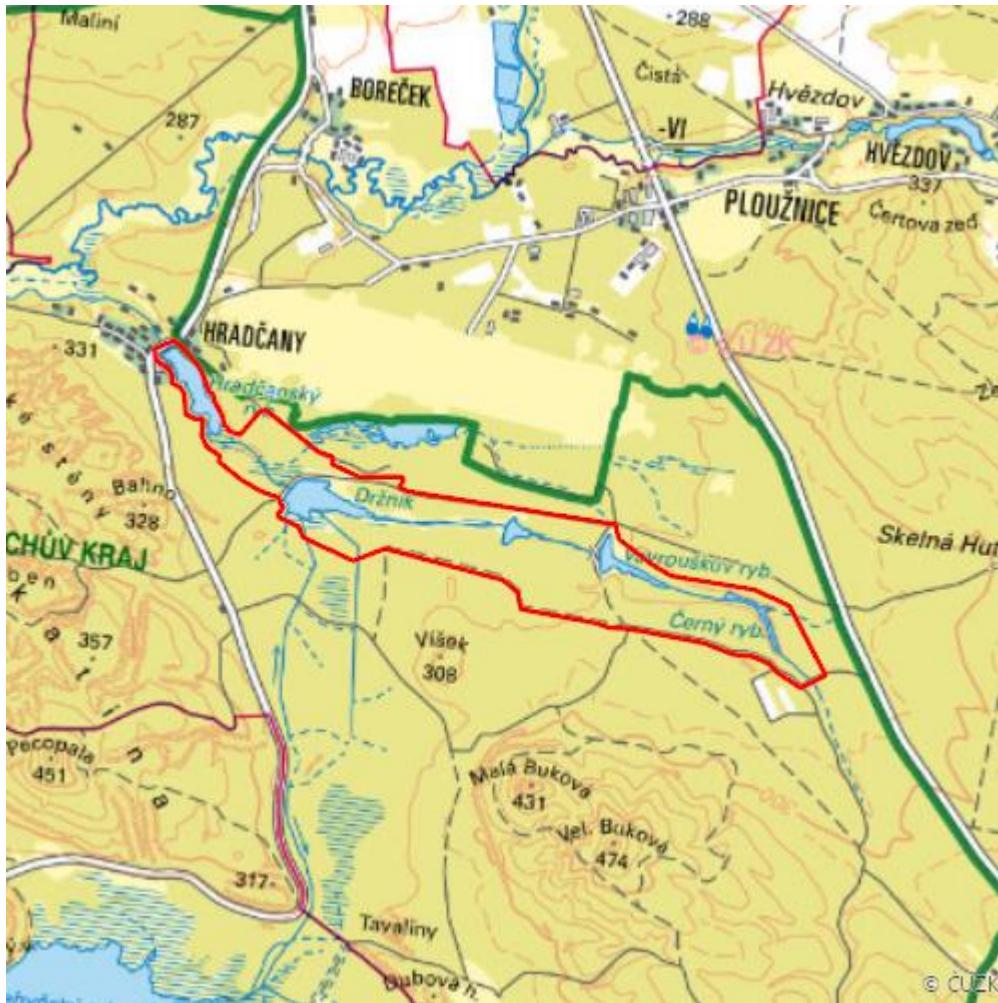

# Hradčanské rybníky

R.CL.03

<b>Localisation:</b>	50.611427N 14.740122E
<b>Area:</b>	212.706 ha
<b>Category:</b>	Wetlands of regional importance
<b>Wetland's type:</b>	4, 8, 14
<b>The degree of protection:</b>	SCI, PLA, SPA, NR
<b>Altitude:</b>	272 - 282 m

## Characteristic

Soustava pěti lesních rybníků propojených přirozeným tokem Hradčanského potoka. Mokřad má

bohatou vodní, bažinnou a rašelinnou květenou s četnými ohroženými druhy. Rybníky jsou obklopeny bažinnými olšinami a rašelinnými bory. Rezervace byla značně zdevastována bývalou sovětskou armádou, v současné době je v rámci revitalizačních opatření připravována postupná obnova rybníků. Po uvedení do původního stavu a za rozumného lesního a rybářského hospodaření budou rybníky významnou mokřadní rezervací. Území je součástí připravované NPR Dokeské pískovce a mokřady.