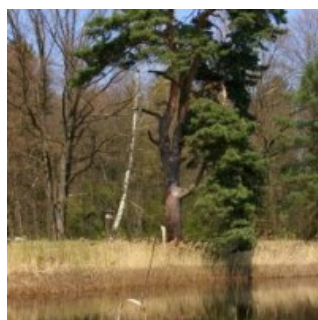

Category	Latin name of the species	Czech name of the species	Protection category (Law 114/92 Sb.)	Directive of birds/habitats	Red list	Invasiveness (i)	Year of last record
Savci	<i>Sciurus vulgaris</i>	veverka obecná	Ohrožený	--	Chybí údaje (DD)	--	2018
Vážky	<i>Aeshna juncea</i>	šídlo sítinové	--	--	Téměř ohrožený (NT)	--	2018
Vážky	<i>Brachytron pratense</i>	šídlo luční	--	--	Téměř ohrožený (NT)	--	2018
Vážky	<i>Coenagrion hastulatum</i>	šídélko kopovité	--	--	Téměř ohrožený (NT)	--	2018
Vážky	<i>Coenagrion pulchellum</i>	šídélko širokosvrnné	--	--	Téměř ohrožený (NT)	--	2018
Vážky	<i>Erythromma lindenii</i>	šídélko Lindenovo	--	--	Téměř ohrožený (NT)	--	2011
Vážky	<i>Leucorrhinia caudalis</i>	vážka široká	Silně ohrožený	HD IV	Kriticky ohrožený (CR)	--	2018
Vážky	<i>Leucorrhinia pectoralis</i>	vážka jasnosvrnná	Silně ohrožený	HD II, HD IV	Téměř ohrožený (NT)	--	2018
Vážky	<i>Libellula fulva</i>	vážka plavá	--	--	Téměř ohrožený (NT)	--	2018
Vážky	<i>Ophiogomphus cecilia</i>	klínatka rohatá	Silně ohrožený	HD II, HD IV	Téměř ohrožený (NT)	--	2018
Vážky	<i>Somatochlora flavomaculata</i>	lesklice skvrnitá	--	--	Zranitelný (VU)	--	2018

Photos