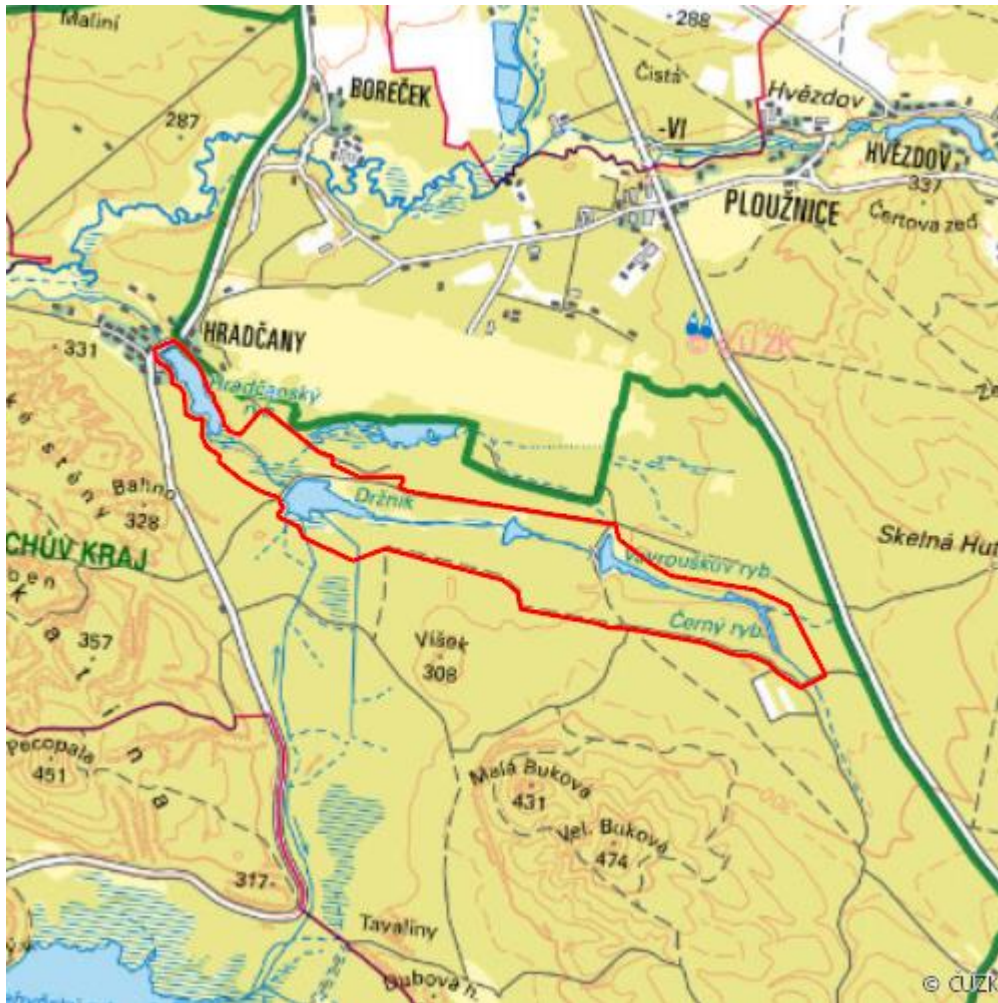

Hradčanské rybníky

R.CL.03

Localisation:	50.611427N 14.740122E
Area:	212.706 ha
Category:	Wetlands of regional importance
Wetland's type:	4, 8, 14
The degree of protection:	SCI, PLA, SPA, NR
Altitude:	272 - 282 m

Characteristic

Soustava pěti lesních rybníků propojených přirozeným tokem Hradčanského potoka. Mokřad má

bohatou vodní, bažinnou a rašelinnou květenou s četnými ohroženými druhy. Rybníky jsou obklopeny bažinnými olšinami a rašelinnými bory. Rezervace byla značně zdevastována bývalou sovětskou armádou, v současné době je v rámci revitalizačních opatření připravována postupná obnova rybníků. Po uvedení do původního stavu a za rozumného lesního a rybářského hospodaření budou rybníky významnou mokřadní rezervací. Území je součástí připravované NPR Dokeské pískovce a mokřady.