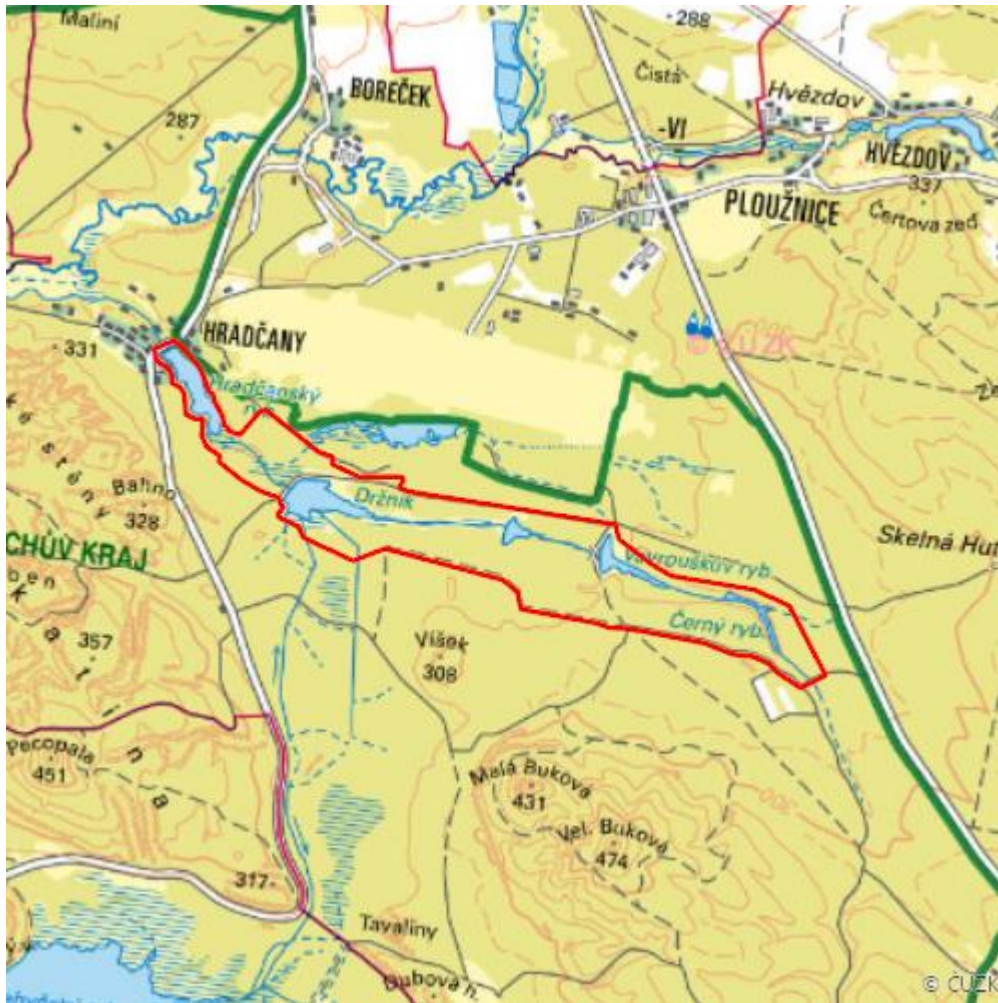

Hradčanské rybníky

R.CL.03

Localisation:	50.611427N 14.740122E
Area:	212.706 ha
Category:	Wetlands of regional importance
Wetland's type:	4, 8, 14
The degree of protection:	SCI, PLA, SPA, NR
Altitude:	272 - 282 m

Characteristic

Soustava pěti lesních rybníků propojených přirozeným tokem Hradčanského potoka. Mokřad má

bohatou vodní, bažinnou a rašelinnou květenou s četnými ohroženými druhy. Rybníky jsou obklopeny bažinnými olšinami a rašelinnými bory. Rezervace byla značně zdevastována bývalou sovětskou armádou, v současné době je v rámci revitalizačních opatření připravována postupná obnova rybníků. Po uvedení do původního stavu a za rozumného lesního a rybářského hospodaření budou rybníky významnou mokřadní rezervací. Území je součástí připravované NPR Dokeské pískovce a mokřady.