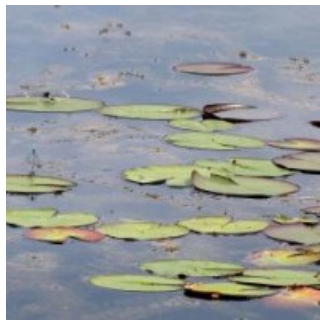

Category	Latin name of the species	Czech name of the species	Protection category (Law 114/92 Sb.)	Directive of birds/habitats	Red list	Invasiveness (i)	Year of last record
Vážky	<i>Leucorrhinia caudalis</i>	vážka široká	Silně ohrožený	HD IV	Kriticky ohrožený (CR)	--	2021
Vážky	<i>Leucorrhinia pectoralis</i>	vážka jasnoskvrnná	Silně ohrožený	HD II, HD IV	Téměř ohrožený (NT)	--	2018
Vážky	<i>Libellula fulva</i>	vážka plavá	--	--	Téměř ohrožený (NT)	--	2018
Vážky	<i>Ophiogomphus cecilia</i>	klínatka rohatá	Silně ohrožený	HD II, HD IV	Téměř ohrožený (NT)	--	2018
Vážky	<i>Somatochlora flavomaculata</i>	lesklice skvrnitá	--	--	Zranitelný (VU)	--	2018

Photos

Literature

CHYTIL, J.; HAKROVÁ, P.; HUDEC, K. (eds.) et al. (1999). *Mokřady České republiky: Přehled vodních a mokřadních lokalit České republiky*. Mikulov: Český ramsarský výbor. 327 s.