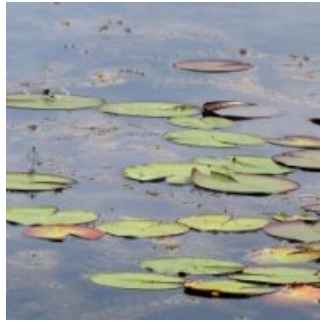

Photos

Literature

CHYTIL, J.; HAKROVÁ, P.; HUDEC, K. (eds.) et al. (1999). *Mokřady České republiky: Přehled vodních a mokřadních lokalit České republiky*. Mikulov: Český ramsarský výbor. 327 s.