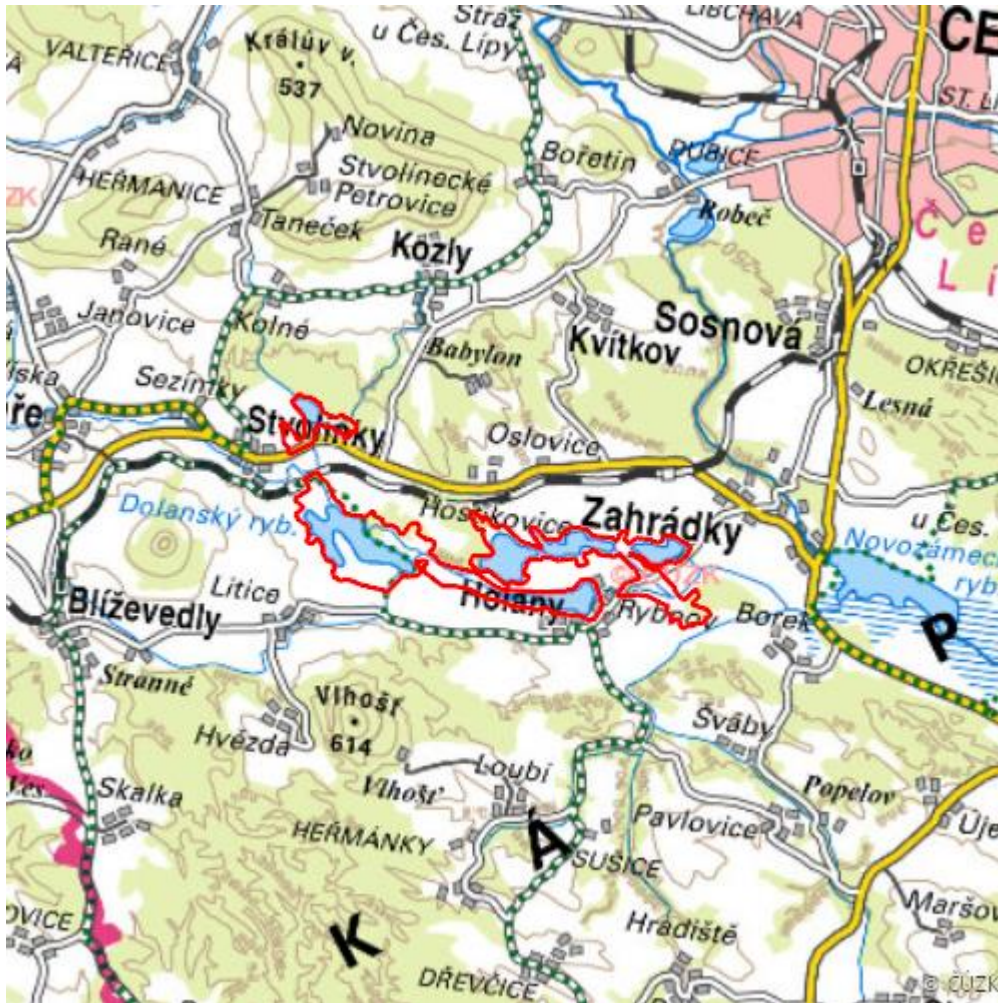

Holanské rybníky

R.CL.05

Localisation:	50.627481N 14.497766E
Area:	375.016 ha
Category:	Wetlands of regional importance
Wetland's type:	13
The degree of protection:	SCI, PLA, NR
Altitude:	257 - 300 m

Characteristic

Soustava rybníků, z nichž jsou největší: Dolanský, Holanský, Velká a Malá Nohavice, Jílek, Mlýnský,