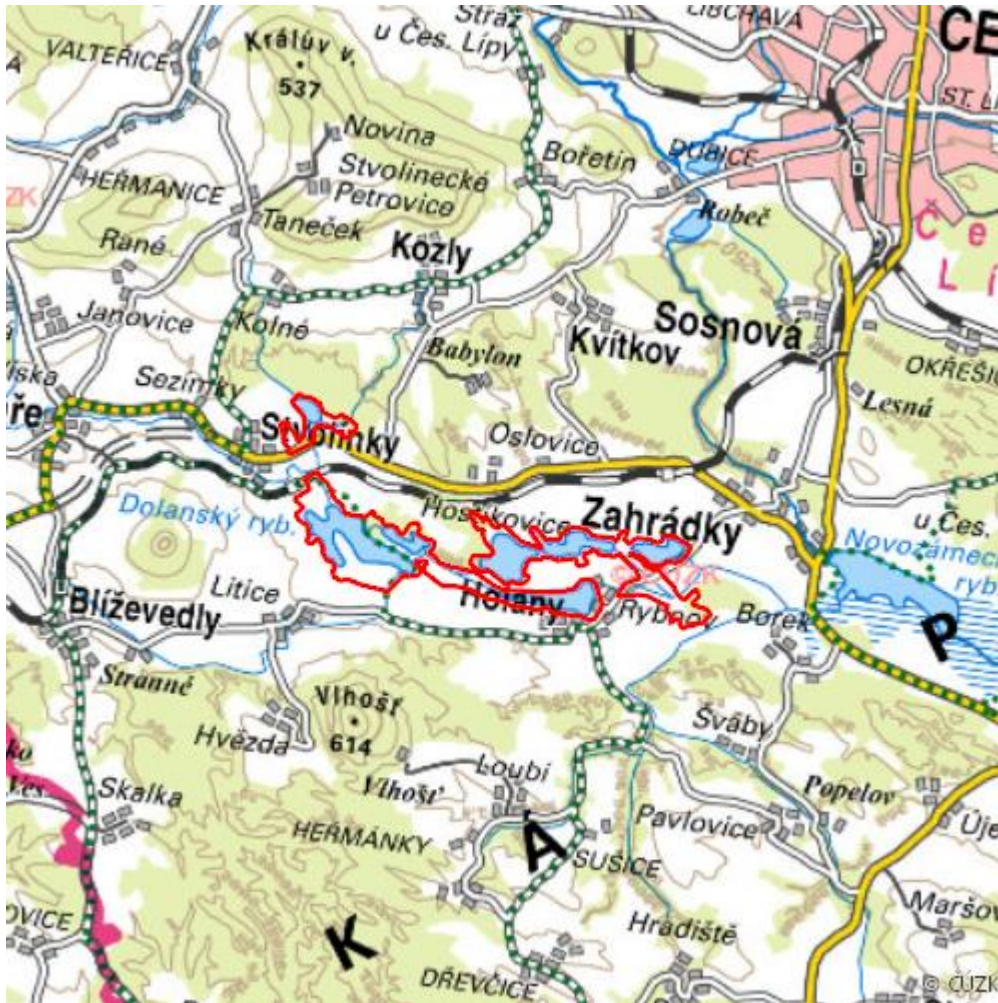

# Holanské rybníky

R.CL.05

<b>Localisation:</b>	50.627481N 14.497766E
<b>Area:</b>	375.016 ha
<b>Category:</b>	Wetlands of regional importance
<b>Wetland's type:</b>	13
<b>The degree of protection:</b>	SCI, PLA, NR
<b>Altitude:</b>	257 - 300 m