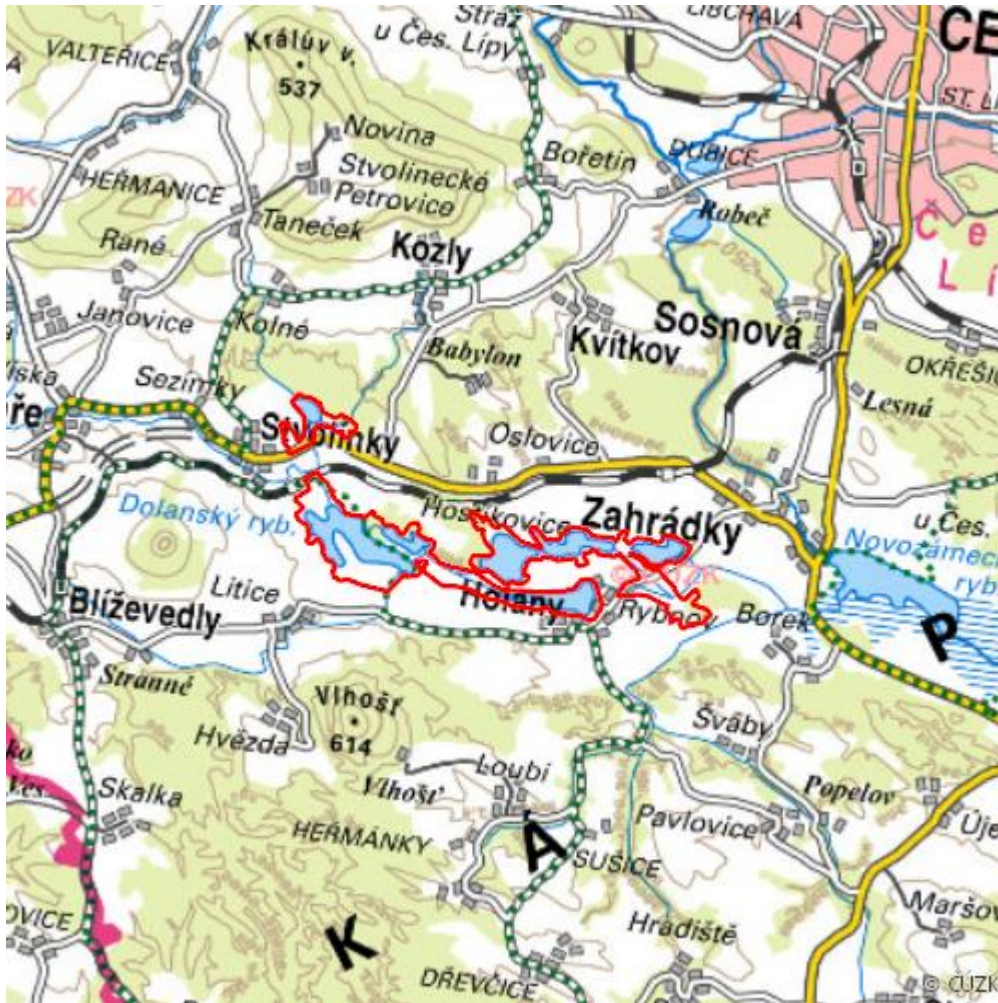

Holanské rybníky

R.CL.05

Localisation:	50.627481N 14.497766E
Area:	375.016 ha
Category:	Wetlands of regional importance
Wetland's type:	13
The degree of protection:	SCI, PLA, NR
Altitude:	257 - 300 m

Characteristic

Soustava rybníků, z nichž jsou největší: Dolanský, Holanský, Velká a Malá Nohavice, Jílek, Mlýnský,