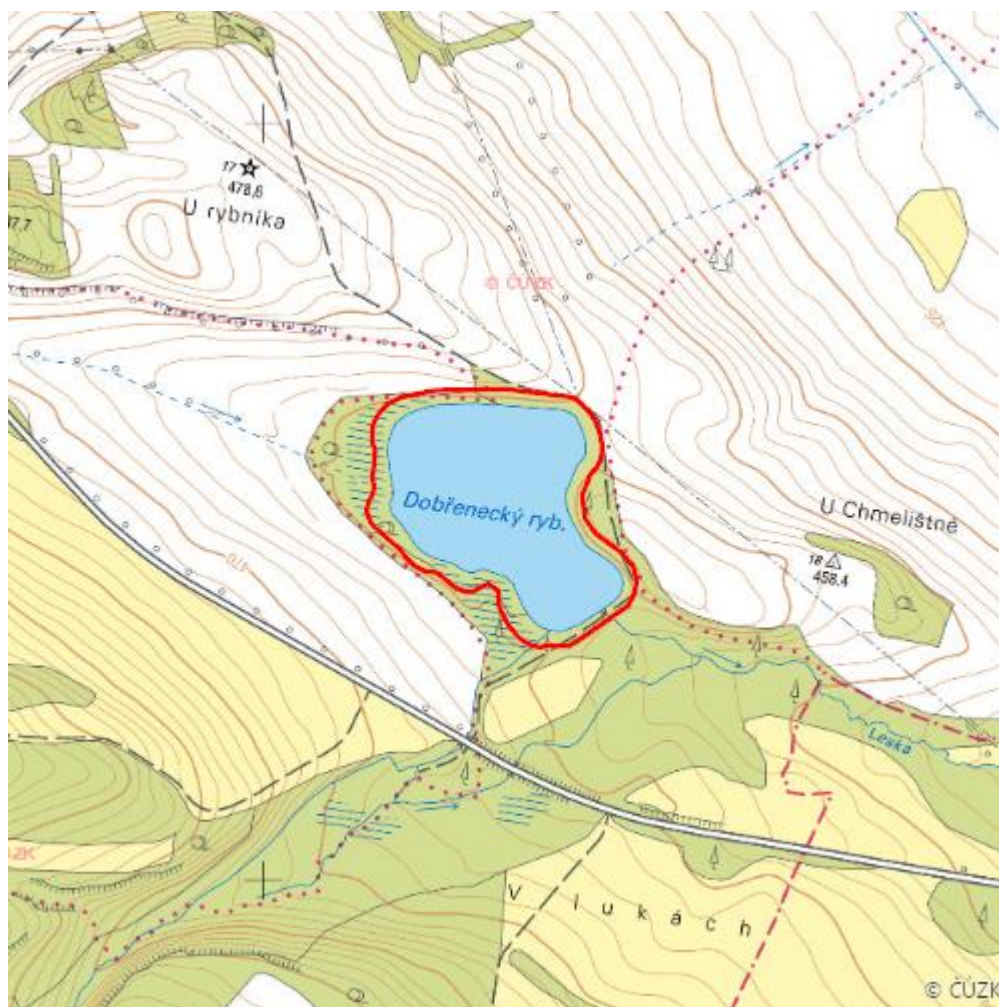

Dobřenecký rybník

R.CV.12

Localisation:	50.237633N 13.257558E
Area:	8.341 ha
Category:	Wetlands of regional importance
Wetland's type:	4, 13
The degree of protection:	SCI, SPA
Reason protection:	Am
Altitude:	444 - 455 m

Characteristic

Dobřenecký rybník s navazujícími porosty rákosu a lužními lesy podél Leskovského potoka s mírně zamáčenými loukami.

Natural habitats

Habitat code	Habitat name	Code of the habitat type	Name the habitat type	Area	Relative area (%)	Habitat quality (1-4)
K3	Vysoké mezofilní a xerofilní křoviny	--	--	0.542 ha	6.5	2
L2.2	Údolní jasanovo-olšové luhy	91E0	Smíšené jasanovo-olšové lužní lesy temperátní a boreální Evropy (<i>Alno-Padion</i> , <i>Alnion incanae</i> , <i>Salicion albae</i>)	0.221 ha	2.65	1.7
M1.1	Rákosiny eutrofních stojatých vod	--	--	1.780 ha	21.34	1
V1F	Makrofytní vegetace přirozeně eutrofních a mezotrofních stojatých vod, porosty bez druhů charakteristických pro V1A-V1E	3150	Přirozené eutrofní vodní nádrže s vegetací typu <i>Magnopotamion</i> nebo <i>Hydrocharition</i>	5.759 ha	69.05	2