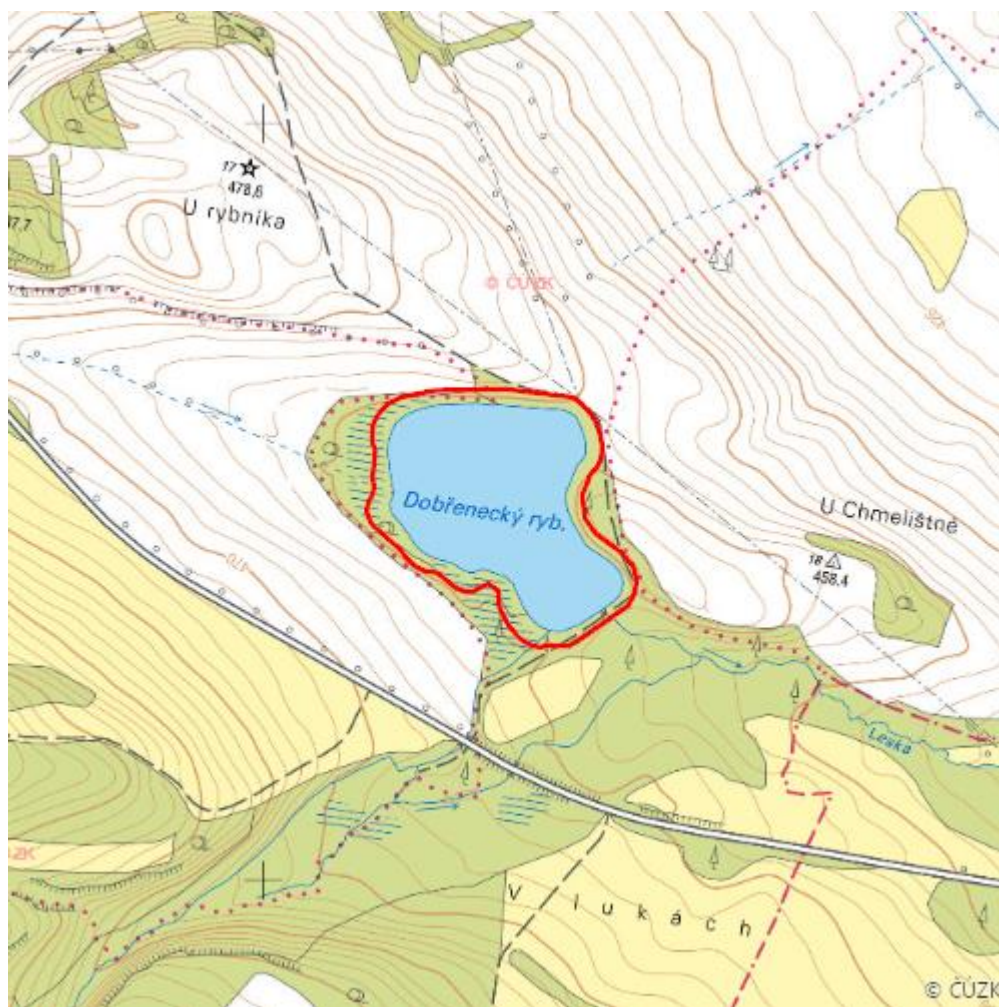

Dobřenecký rybník

R.CV.12

Localisation:	50.237633N 13.257558E
Area:	8.341 ha
Category:	Wetlands of regional importance
Wetland's type:	4, 13
The degree of protection:	SCI, SPA
Reason protection:	Am
Altitude:	444 - 455 m

Characteristic

Dobřenecký rybník s navazujícími porosty rákosu a lužními lesy podél Leskovského potoka s mírně zamáčenými loukami.

Natural habitats

Habitat code	Habitat name	Code of the habitat type	Name the habitat type	Area	Relative area (%)	Habitat quality (1-4)
K3	Vysoké mezofilní a xerofilní křoviny	--	--	0.542 ha	6.5	2
L2.2	Údolní jasanovo-olšové luhy	91E0	Smíšené jasanovo-olšové lužní lesy temperátní a boreální Evropy (<i>Alno-Padion</i> , <i>Alnion incanae</i> , <i>Salicion albae</i>)	0.221 ha	2.65	1.7
M1.1	Rákosiny eutrofních stojatých vod	--	--	1.780 ha	21.34	1
V1F	Makrofytní vegetace přirozeně eutrofních a mezotrofních stojatých vod, porosty bez druhů charakteristických pro V1A-V1E	3150	Přirozené eutrofní vodní nádrže s vegetací typu <i>Magnopotamion</i> nebo <i>Hydrocharition</i>	5.759 ha	69.05	2