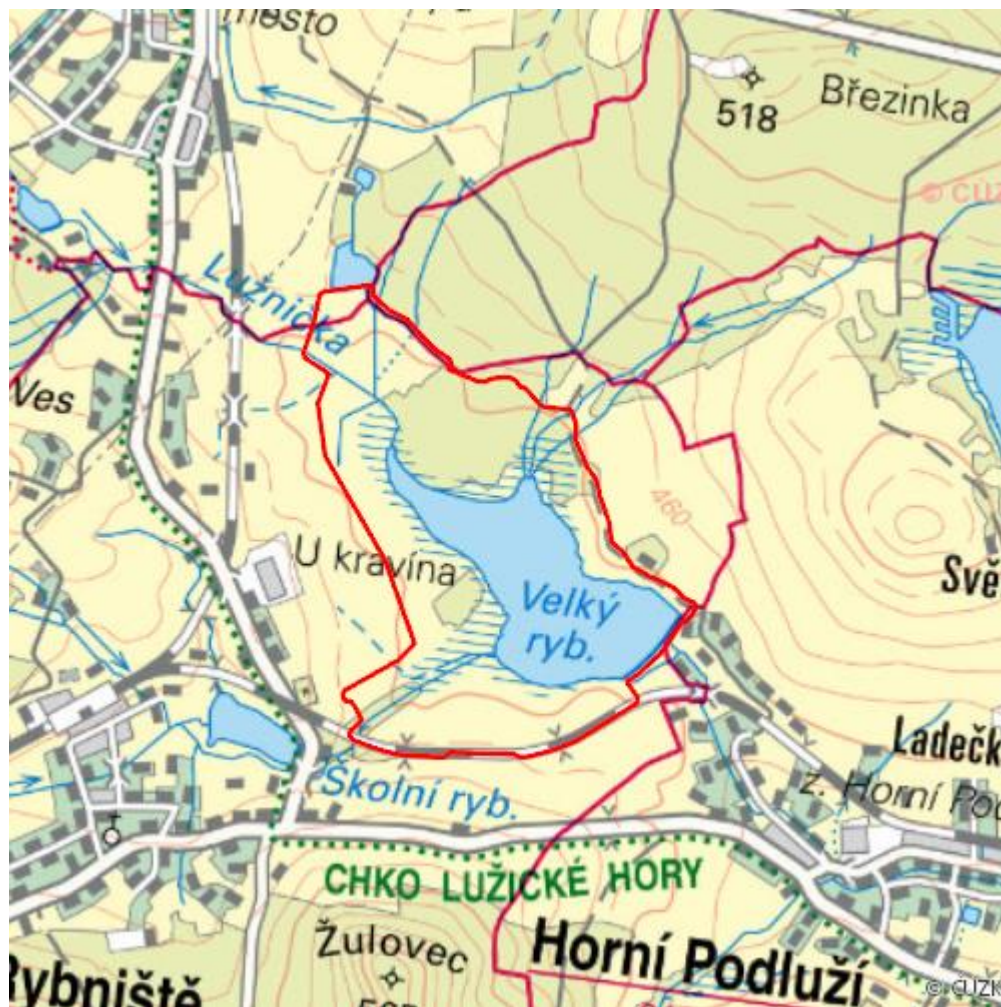

# Velký rybník u Rybniště

R.DC.01

<b>Localisation:</b>	50.890724N 14.529351E
<b>Area:</b>	113.812 ha
<b>Category:</b>	Wetlands of regional importance
<b>Wetland's type:</b>	5, 7, 13
<b>The degree of protection:</b>	SCI, SPA, NR
<b>Altitude:</b>	438 - 474 m

## Characteristic

Průtočný rybník na slatiněm podkladu. Je významným hnízdištěm ptactva (68 druhů) i tahovou

zastávkou. Botanicky jsou významné podmáčené louky.