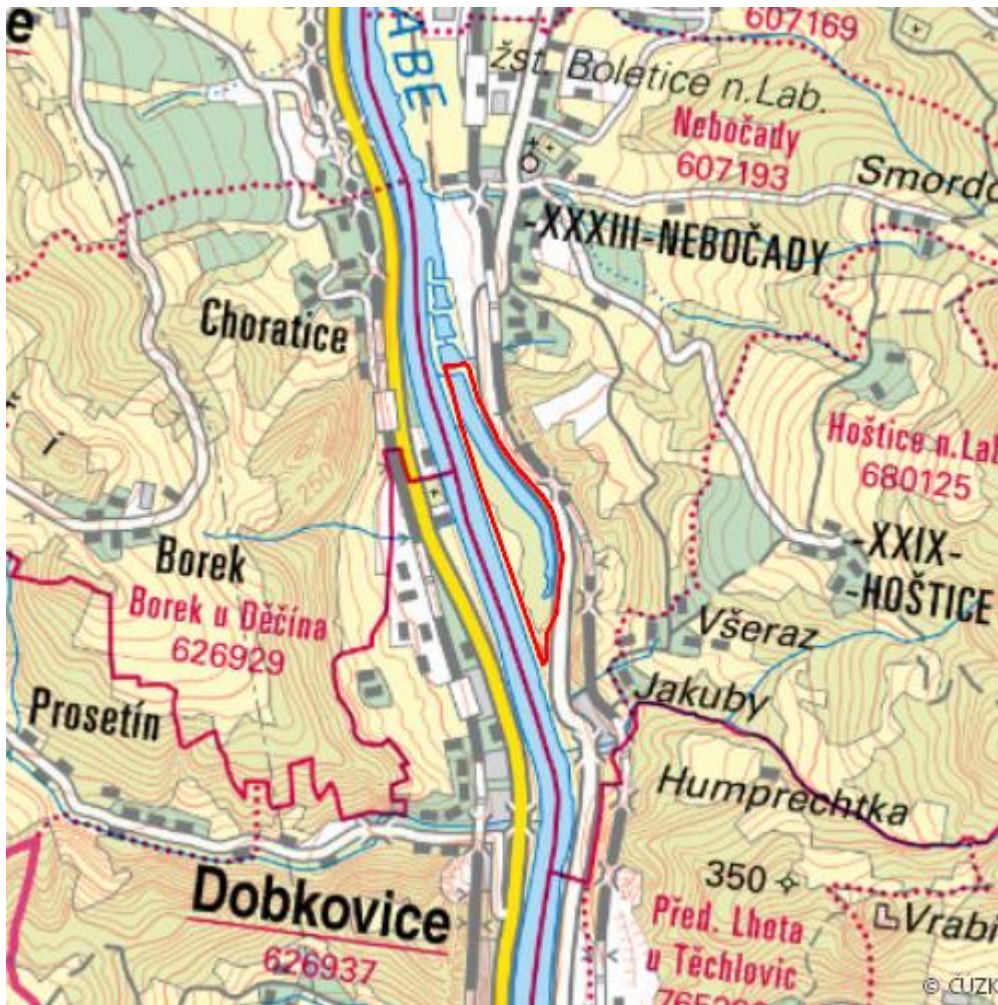

Nebočadský luh

R.DC.03

Localisation:	50.721354N 14.192111E
Area:	12.400 ha
Category:	Wetlands of regional importance
Wetland's type:	3, 4
The degree of protection:	SCI, PLA, NM
Altitude:	127 - 150 m

Natural habitats

Habitat code	Habitat name	Code of the habitat type	Name the habitat type	Area	Relative area (%)	Habitat quality (1-4)
K2.1	Vrbové křoviny hlinitých a písčitých náplavů	--	--	2.153 ha	17.37	1.98
K3	Vysoké mezofilní a xerofilní křoviny	--	--	0.059 ha	0.48	2
L2.3	Tvrdé luhy nížinných řek	91F0	Smíšené lužní lesy s dubem letním (<i>Quercus robur</i>), jilmem vazem (<i>Ulmus laevis</i>) a jilmem habrolistým (<i>Ulmus minor</i>), jasanem ztepilým (<i>Fraxinus excelsior</i>) nebo jasanem úzkolistým (<i>Fraxinus angustifolia</i>) podél velkých řek (<i>Ulmion minoris</i>)	0.744 ha	6	3.86
L2.4	Měkké luhy nížinných řek	91E0	Smíšené jasanovo-olšové lužní lesy temperátní a boreální Evropy (<i>Alno-Padion</i> , <i>Alnion incanae</i> , <i>Salicion albae</i>)	0.025 ha	0.2	2
M1.3	Eutrofní vegetace bahnitých substrátů	--	--	0.001 ha	0.01	1
M1.4	Říční rákosiny	--	--	0.104 ha	0.84	2
M1.7	Vegetace vysokých ostřic	--	--	0.003 ha	0.02	1