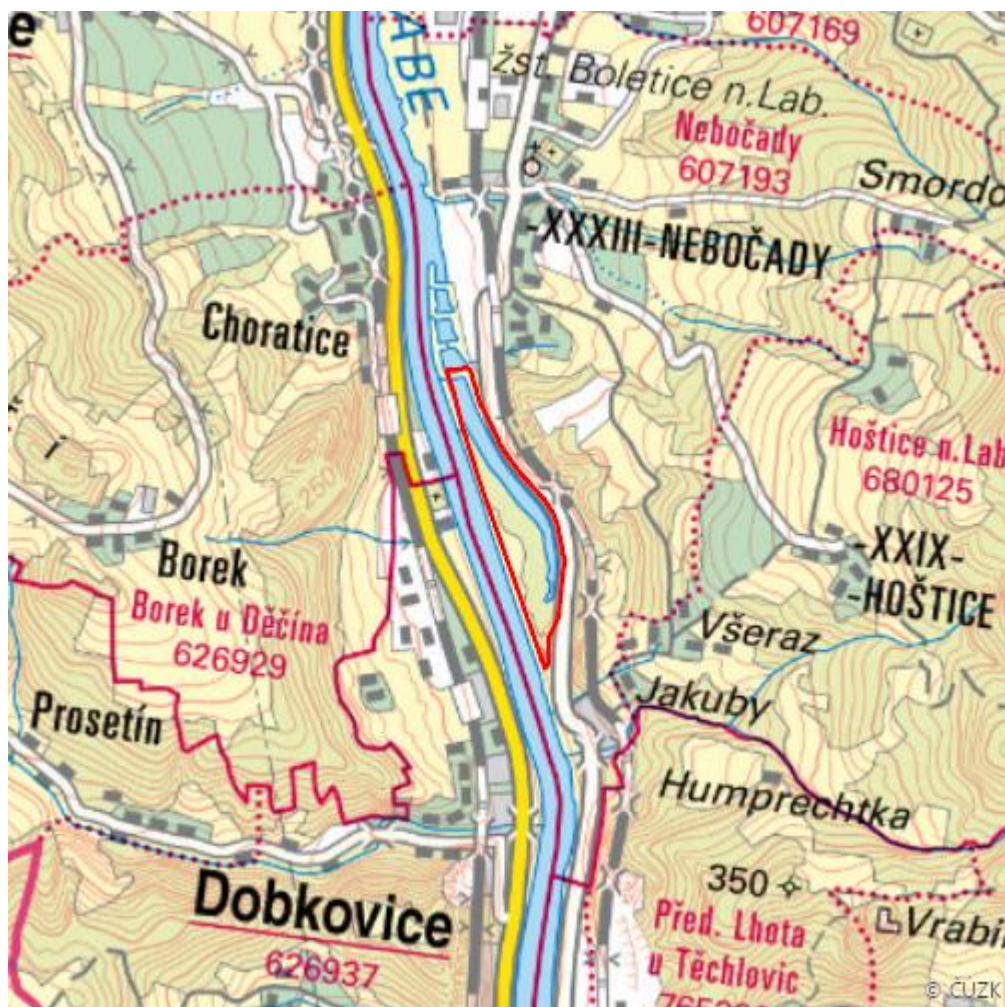

Nebočadský luh

R.DC.03

Localisation:	50.721354N 14.192111E
Area:	12.400 ha
Category:	Wetlands of regional importance
Wetland's type:	3, 4
The degree of protection:	SCI, PLA, NM
Altitude:	127 - 150 m

Natural habitats

Habitat code	Habitat name	Code of the habitat type	Name the habitat type	Area	Relative area (%)	Habitat quality (1-4)
K2.1	Vrbové křoviny hlinitých a písčitých náplavů	--	--	2.153 ha	17.37	1.98
K3	Vysoké mezofilní a xerofilní křoviny	--	--	0.059 ha	0.48	2
L2.3	Tvrdé luhy nížinných řek	91F0	Smíšené lužní lesy s dubem letním (<i>Quercus robur</i>), jilmem vazem (<i>Ulmus laevis</i>) a jilmem habrolistým (<i>Ulmus minor</i>), jasanem ztepilým (<i>Fraxinus excelsior</i>) nebo jasanem úzkolistým (<i>Fraxinus angustifolia</i>) podél velkých řek (<i>Ulmion minoris</i>)	0.744 ha	6	3.86
L2.4	Měkké luhy nížinných řek	91E0	Smíšené jasanovo-olšové lužní lesy temperátní a boreální Evropy (<i>Alno-Padion</i> , <i>Alnion incanae</i> , <i>Salicion albae</i>)	0.025 ha	0.2	2
M1.3	Eutrofní vegetace bahnitých substrátů	--	--	0.001 ha	0.01	1
M1.4	Říční rákosiny	--	--	0.104 ha	0.84	2
M1.7	Vegetace vysokých ostřic	--	--	0.003 ha	0.02	1