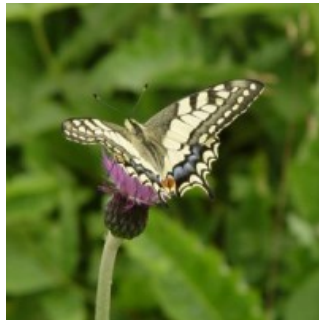

Category	Latin name of the species	Czech name of the species	Protection category (Law 114/92 Sb.)	Directive of birds/habitats	Red list	Invasiveness (i)	Year of last record
Savci	<i>Lepus europaeus</i>	zajíc polní	--	--	Téměř ohrožený (NT)	--	2019
Savci	<i>Sciurus vulgaris</i>	veverka obecná	Ohrožený	--	Chybí údaje (DD)	--	2019
Stejnokřídlí	<i>Sorhoanus assimilis</i>	křísek mokřadní	--	--	Téměř ohrožený (NT)	--	2014
Vážky	<i>Cordulegaster bidentata</i>	páskovec dvojzubý	--	--	Téměř ohrožený (NT)	--	2018

Photos

Literature

CHYTIL, J.; HAKROVÁ, P.; HUDEC, K. (eds.) et al. (1999). *Mokřady České republiky: Přehled vodních a mokřadních lokalit České republiky*. Mikulov: Český ramsarský výbor. 327 s.