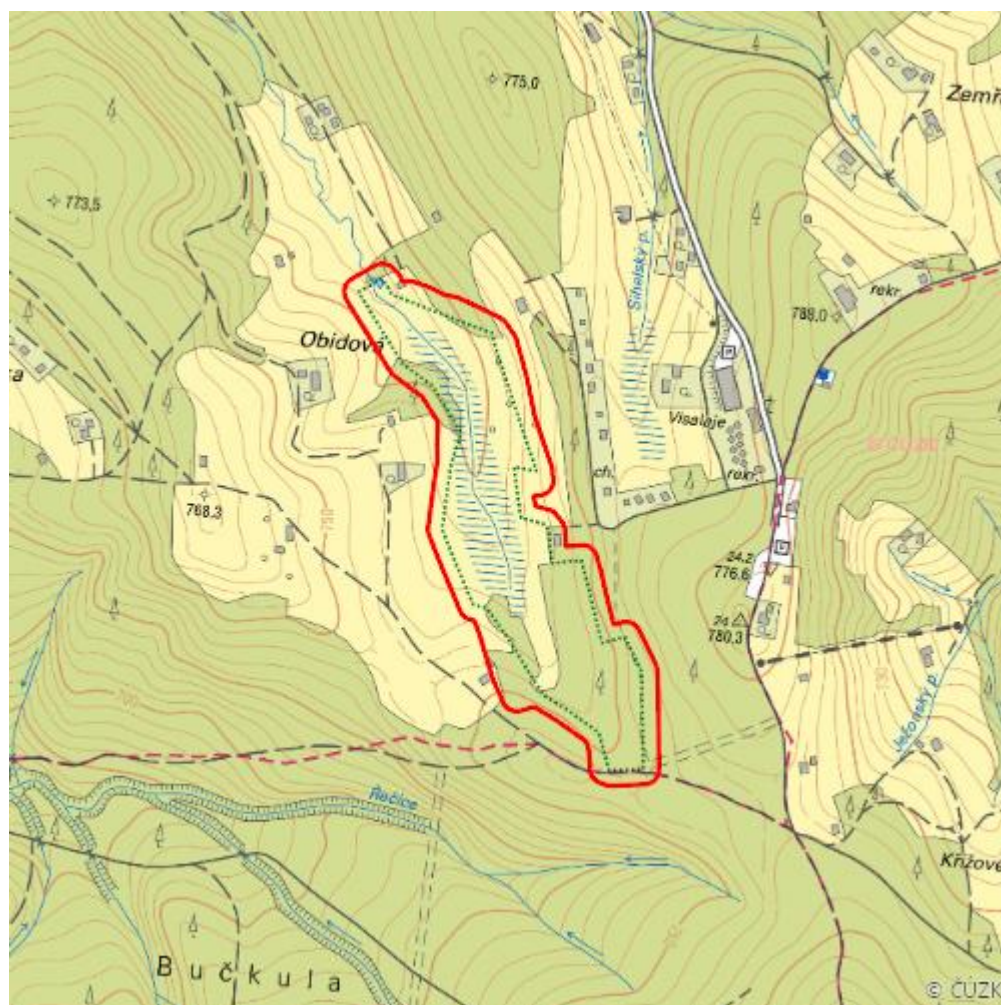

# Obidová

R.FM.01

<b>Localisation:</b>	49.517621N 18.523436E
<b>Area:</b>	11.227 ha
<b>Category:</b>	Wetlands of regional importance
<b>Wetland's type:</b>	8
<b>The degree of protection:</b>	SCI, PLA, SPA, NM
<b>Altitude:</b>	750 - 765 m

## Characteristic

Přechodové rašeliniště.