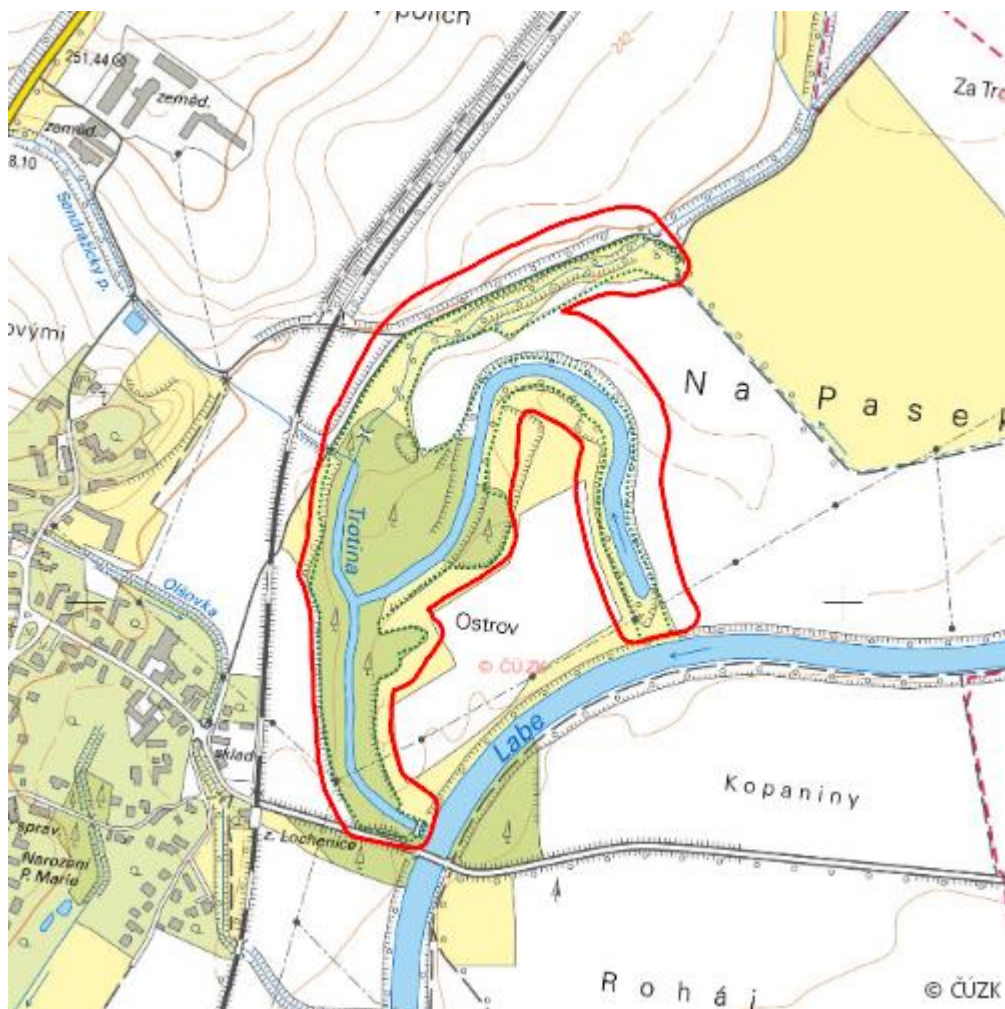

# Polabina u Trotiny

R.HK.03

<b>Localisation:</b>	50.276745N 15.828428E
<b>Area:</b>	21.732 ha
<b>Category:</b>	Wetlands of regional importance
<b>Wetland's type:</b>	3, 4
<b>The degree of protection:</b>	NM
<b>Altitude:</b>	236 - 240 m

## Characteristic

Staré labské rameno u soutoku Labe s Trotinou s hodnotnými břehovými porosty, zajímavou vodní

květenou a lužním lesem s přirozenou dřevinnou skladbou.