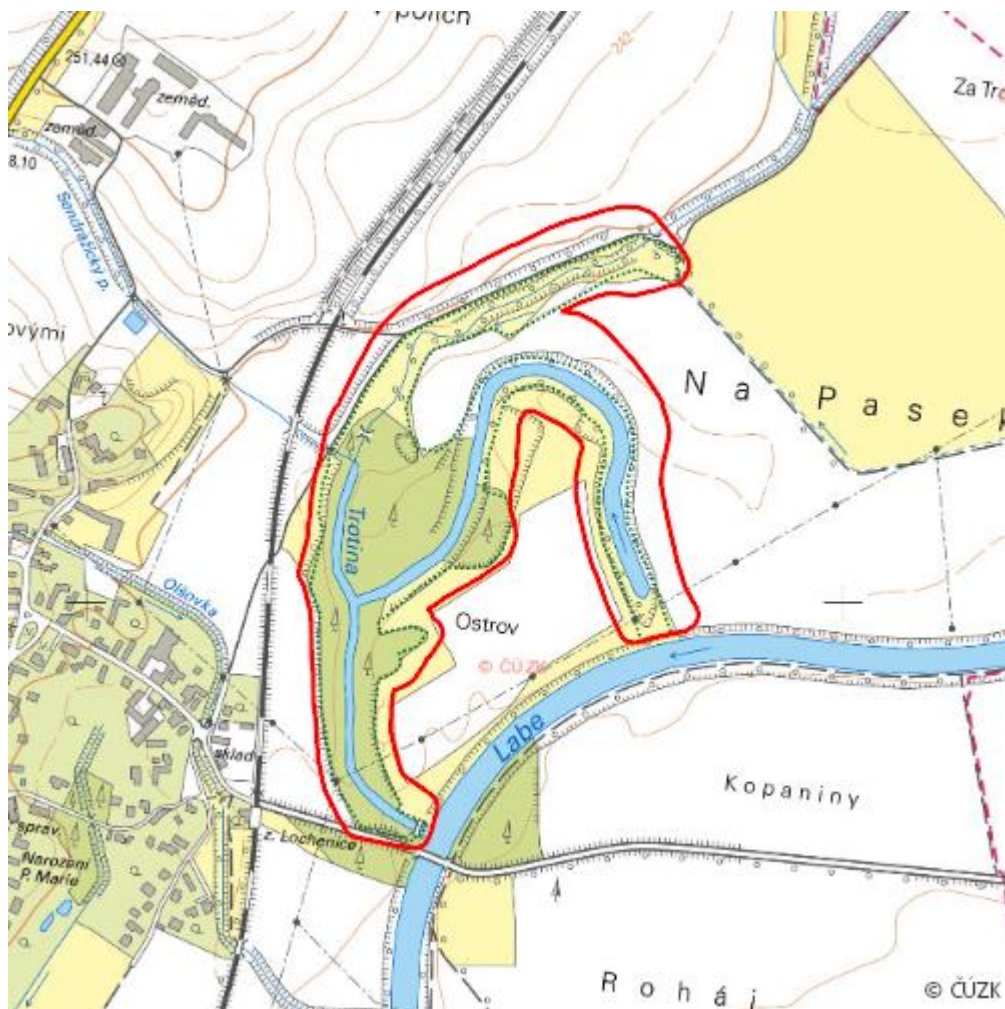

Polabina u Trotiny

R.HK.03

Localisation:	50.276745N 15.828428E
Area:	21.732 ha
Category:	Wetlands of regional importance
Wetland's type:	3, 4
The degree of protection:	NM
Altitude:	236 - 240 m

Characteristic

Staré labské rameno u soutoku Labe s Trotinou s hodnotnými břehovými porosty, zajímavou vodní

květenou a lužním lesem s přirozenou dřevinnou skladbou.

Natural habitats

Habitat code	Habitat name	Code of the habitat type	Name the habitat type	Area	Relative area (%)	Habitat quality (1-4)
L1	Mokřadní olšiny	--	--	5.300 ha	24.39	2
L2.4	Měkké luhy nížinných řek	91E0	Smíšené jasanovo-olšové lužní lesy temperátní a boreální Evropy (<i>Alno-Padion</i> , <i>Alnion incanae</i> , <i>Salicion albae</i>)	3.384 ha	15.57	2.8
M1.1	Rákosiny eutrofních stojatých vod	--	--	1.019 ha	4.69	1
M1.4	Říční rákosiny	--	--	0.005 ha	0.02	2
V1G	Makrofytní vegetace přirozeně eutrofních a mezotrofních stojatých vod, porosty bez ochranný významných vodních makrofytů	--	--	1.529 ha	7.04	3
V4B	Makrofytní vegetace vodních toků, stanoviště s potenciálním výskytem vodních makrofytů nebo se zjevně přirozeným či přírodě blízkým charakterem koryta	--	--	0.072 ha	0.33	3