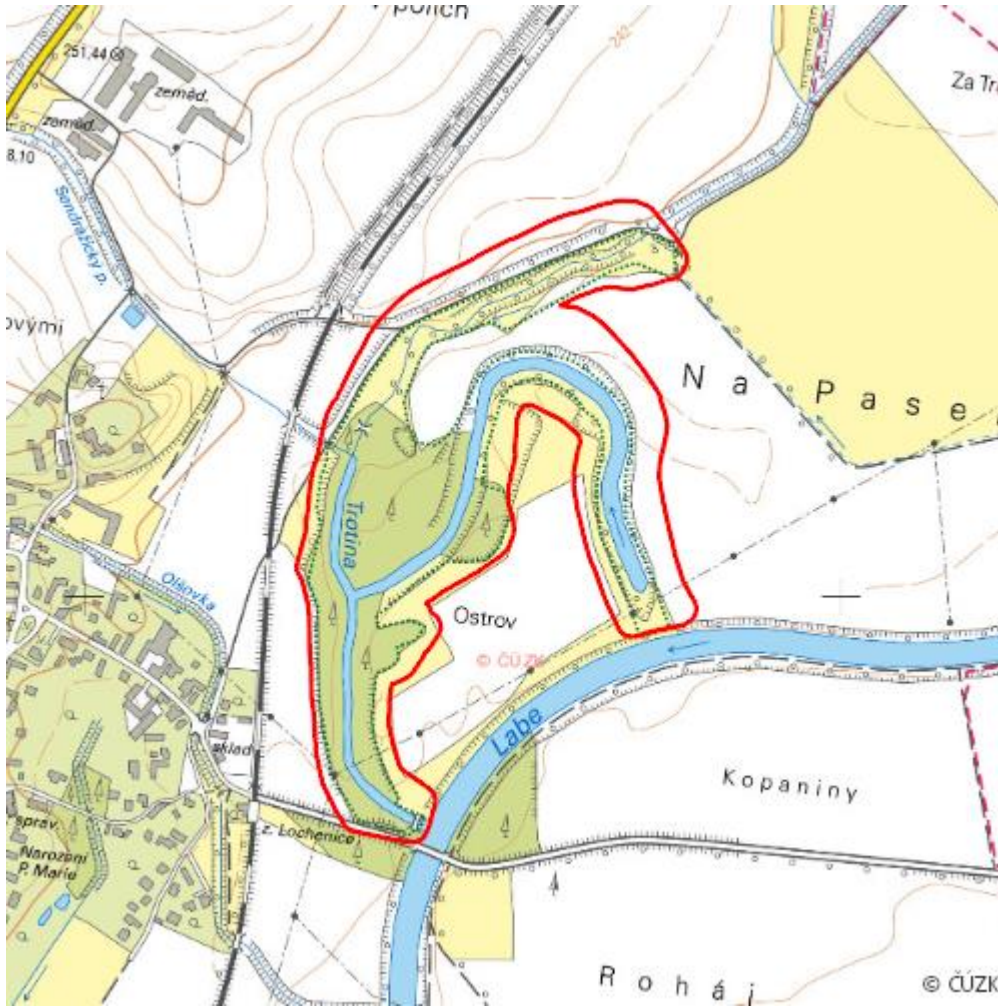

Polabina u Trotiny

R.HK.03

Localisation:	50.276745N 15.828428E
Area:	21.732 ha
Category:	Wetlands of regional importance
Wetland's type:	3, 4
The degree of protection:	NM
Altitude:	236 - 240 m

Characteristic

Staré labské rameno u soutoku Labe s Trotinou s hodnotnými břehovými porosty, zajímavou vodní

květenou a lužním lesem s přirozenou dřevinnou skladbou.

Natural habitats

Habitat code	Habitat name	Code of the habitat type	Name the habitat type	Area	Relative area (%)	Habitat quality (1-4)
L1	Mokřadní olšiny	--	--	5.300 ha	24.39	2
L2.4	Měkké luhy nížinných řek	91E0	Smíšené jasanovo-olšové lužní lesy temperátní a boreální Evropy (<i>Alno-Padion</i> , <i>Alnion incanae</i> , <i>Salicion albae</i>)	3.384 ha	15.57	2.8
M1.1	Rákosiny eutrofních stojatých vod	--	--	1.019 ha	4.69	1
M1.4	Říční rákosiny	--	--	0.005 ha	0.02	2
V1G	Makrofytní vegetace přirozeně eutrofních a mezotrofních stojatých vod, porosty bez ochranný významných vodních makrofytů	--	--	1.529 ha	7.04	3
V4B	Makrofytní vegetace vodních toků, stanoviště s potenciálním výskytem vodních makrofytů nebo se zjevně přirozeným či přírodě blízkým charakterem koryta	--	--	0.072 ha	0.33	3