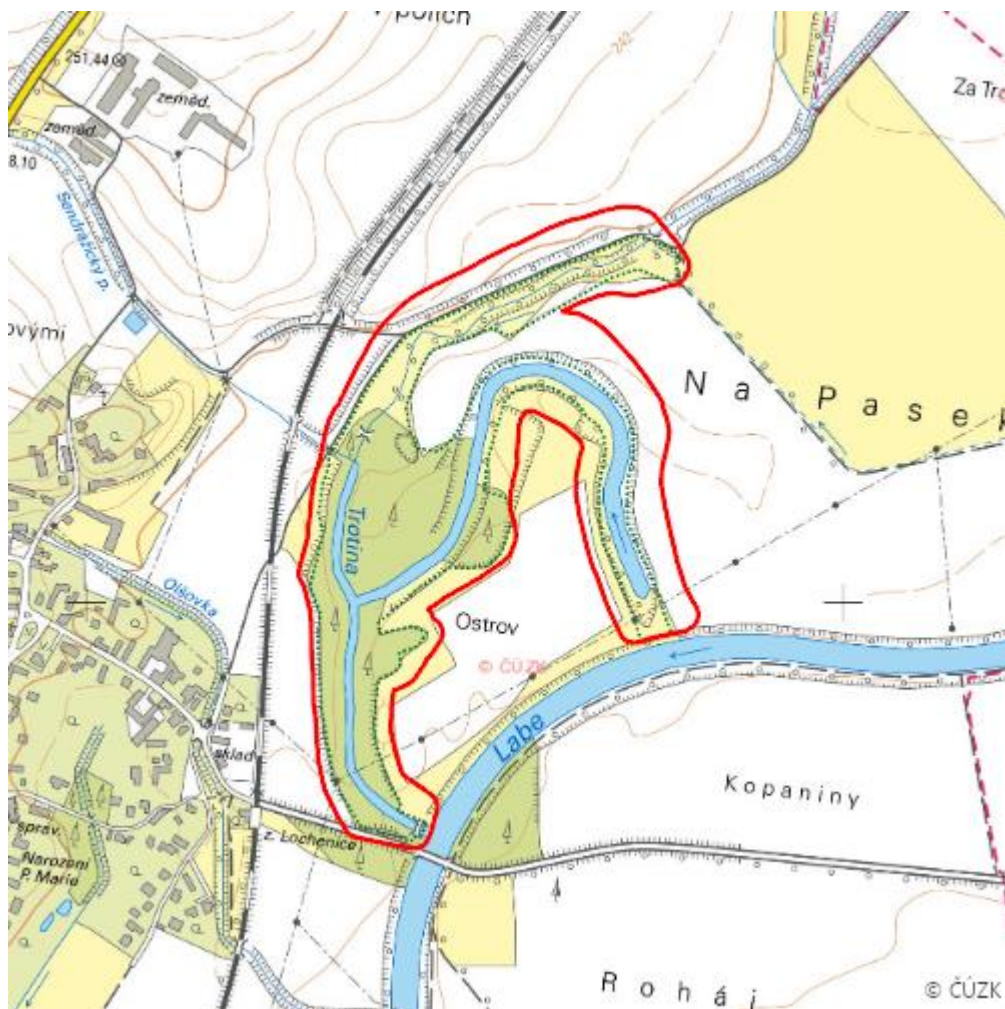

Polabina u Trotiny

R.HK.03

Localisation:	50.276745N 15.828428E
Area:	21.732 ha
Category:	Wetlands of regional importance
Wetland's type:	3, 4
The degree of protection:	NM
Altitude:	236 - 240 m

Characteristic

Staré labské rameno u soutoku Labe s Trotinou s hodnotnými břehovými porosty, zajímavou vodní

květenou a lužním lesem s přirozenou dřevinnou skladbou.

Natural habitats

Habitat code	Habitat name	Code of the habitat type	Name the habitat type	Area	Relative area (%)	Habitat quality (1-4)
L1	Mokřadní olšiny	--	--	5.300 ha	24.39	2
L2.4	Měkké luhy nížinných řek	91E0	Smíšené jasanovo-olšové lužní lesy temperátní a boreální Evropy (<i>Alno-Padion</i> , <i>Alnion incanae</i> , <i>Salicion albae</i>)	3.384 ha	15.57	2.8
M1.1	Rákosiny eutrofních stojatých vod	--	--	1.019 ha	4.69	1
M1.4	Říční rákosiny	--	--	0.005 ha	0.02	2
V1G	Makrofytní vegetace přirozeně eutrofních a mezotrofních stojatých vod, porosty bez ochranný významných vodních makrofytů	--	--	1.529 ha	7.04	3
V4B	Makrofytní vegetace vodních toků, stanoviště s potenciálním výskytem vodních makrofytů nebo se zjevně přirozeným či přírodě blízkým charakterem koryta	--	--	0.072 ha	0.33	3