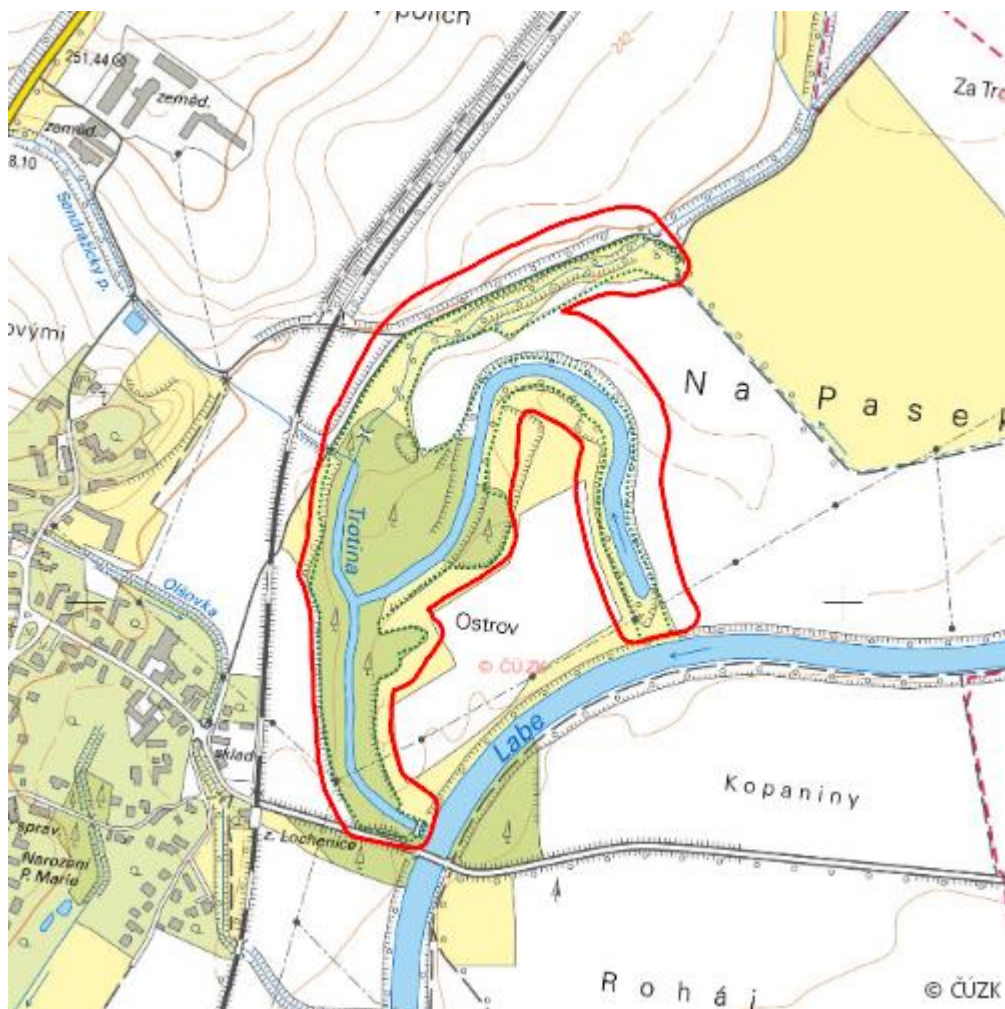

Polabina u Trotiny

R.HK.03

Localisation:	50.276745N 15.828428E
Area:	21.732 ha
Category:	Wetlands of regional importance
Wetland's type:	3, 4
The degree of protection:	NM
Altitude:	236 - 240 m

Characteristic

Staré labské rameno u soutoku Labe s Trojinou s hodnotnými břehovými porosty, zajímavou vodní

květenou a lužním lesem s přirozenou dřevinnou skladbou.

Natural habitats

Habitat code	Habitat name	Code of the habitat type	Name the habitat type	Area	Relative area (%)	Habitat quality (1-4)
L1	Mokřadní olšiny	--	--	5.300 ha	24.39	2
L2.4	Měkké luhy nížinných řek	91E0	Smíšené jasanovo-olšové lužní lesy temperátní a boreální Evropy (<i>Alno-Padion</i> , <i>Alnion incanae</i> , <i>Salicion albae</i>)	3.384 ha	15.57	2.8
M1.1	Rákosiny eutrofních stojatých vod	--	--	1.019 ha	4.69	1
M1.4	Říční rákosiny	--	--	0.005 ha	0.02	2
V1G	Makrofytní vegetace přirozeně eutrofních a mezotrofních stojatých vod, porosty bez ochranný významných vodních makrofytů	--	--	1.529 ha	7.04	3
V4B	Makrofytní vegetace vodních toků, stanoviště s potenciálním výskytem vodních makrofytů nebo se zjevně přirozeným či přírodě blízkým charakterem koryta	--	--	0.072 ha	0.33	3