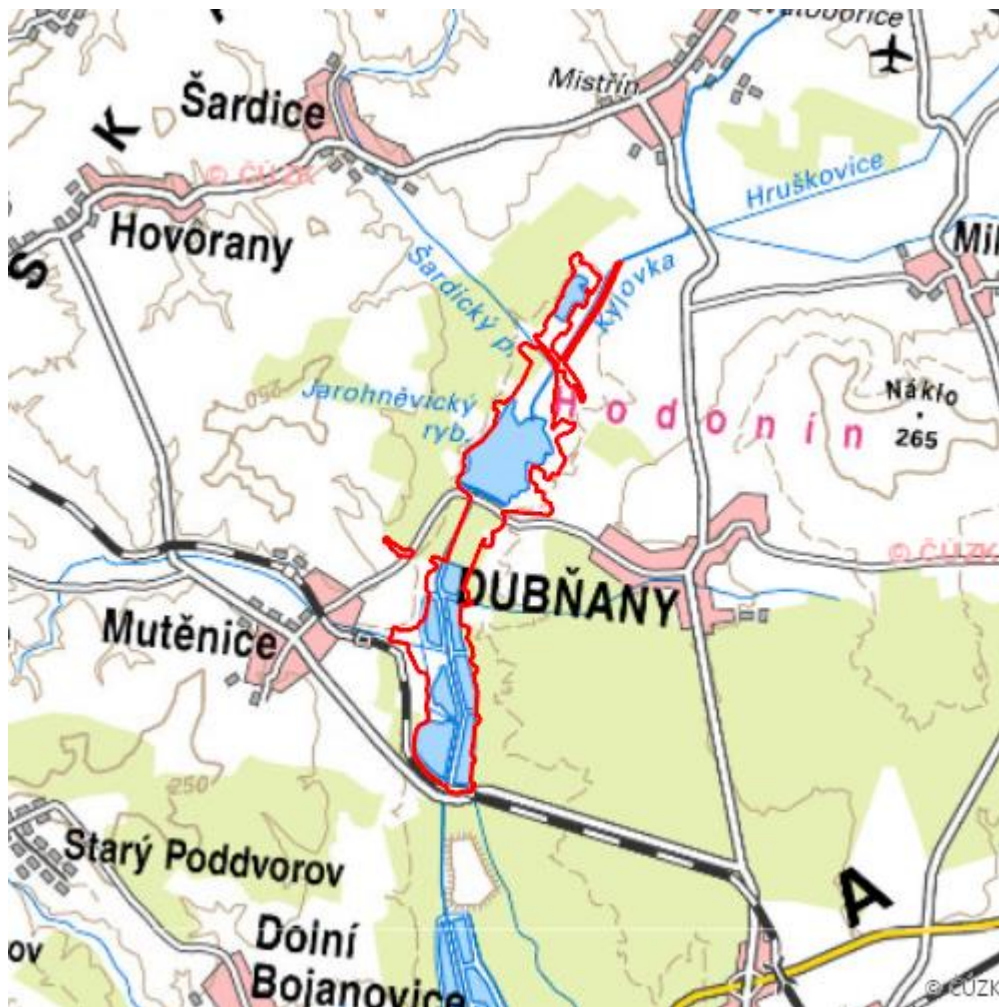

Mutěnice-Zbrod

R.HO.01

Localisation:	48.920262N 17.063838E
Area:	467.445 ha
Category:	Wetlands of regional importance
Wetland's type:	5
The degree of protection:	SCI
Altitude:	166 - 195 m

Characteristic

Mokrá louka, hnízdiště bahňáků. Na louce je v současné době rybník těsně před dokončením,