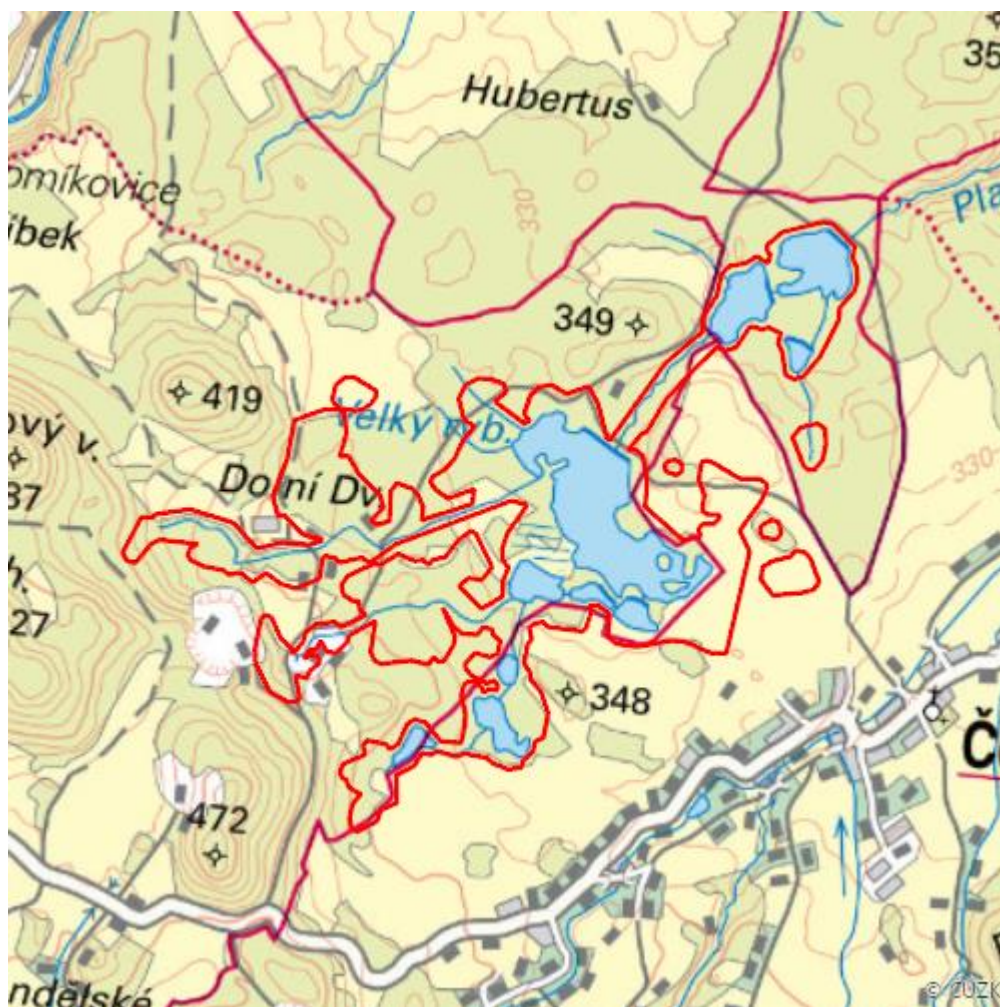

# Velký rybník

R.JE.08

<b>Localisation:</b>	50.314785N 17.140631E
<b>Area:</b>	135.959 ha
<b>Category:</b>	Wetlands of regional importance
<b>Wetland's type:</b>	5, 7, 13
<b>Altitude:</b>	300 - 383 m

## Characteristic

Soustava rybníků s bohatými porosty orobince a rákosu, pobřežních, převážně vrbových křovin, přilehlé podmáčené louky a remízy. Významná lokalita pro hnízdící i táhnoucí vodní ptáky.