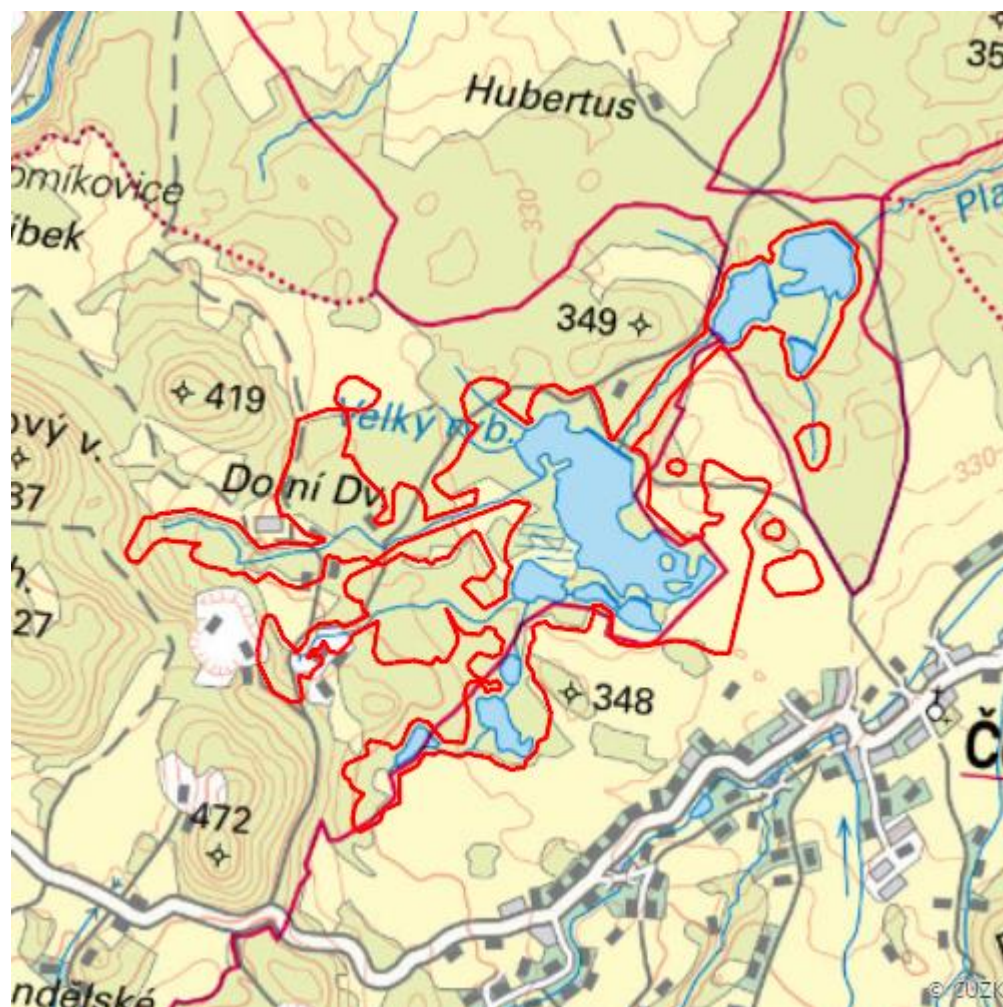

# Velký rybník

R.JE.08

<b>Localisation:</b>	50.314785N 17.140631E
<b>Area:</b>	135.959 ha
<b>Category:</b>	Wetlands of regional importance
<b>Wetland's type:</b>	5, 7, 13
<b>Altitude:</b>	300 - 383 m

## Characteristic

Soustava rybníků s bohatými porosty orobince a rákosu, pobřežních, převážně vrbových křovin, přilehlé podmáčené louky a remízy. Významná lokalita pro hnízdící i táhnoucí vodní ptáky.