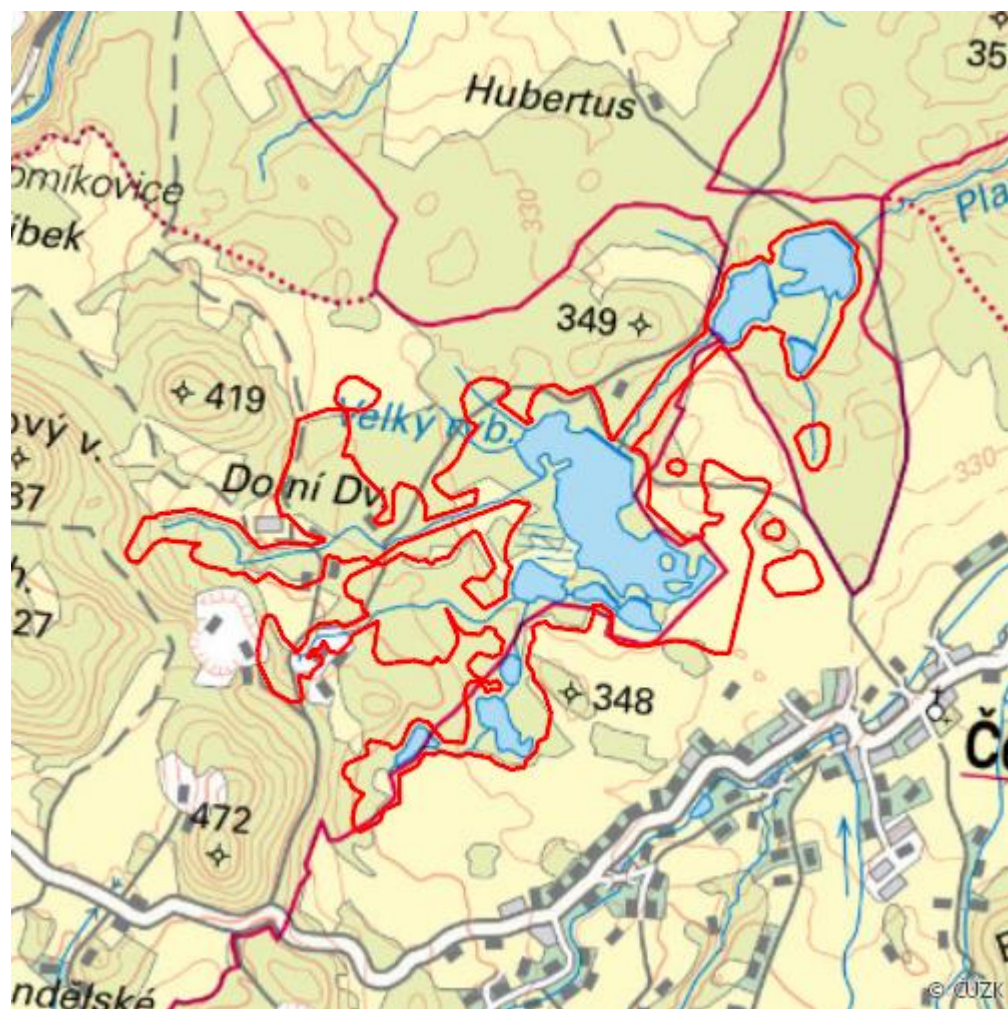

# Velký rybník

R.JE.08

<b>Localisation:</b>	50.314785N 17.140631E
<b>Area:</b>	135.959 ha
<b>Category:</b>	Wetlands of regional importance
<b>Wetland's type:</b>	5, 7, 13
<b>Altitude:</b>	300 - 383 m

## Characteristic

Soustava rybníků s bohatými porosty orobince a rákosu, pobřežních, převážně vrbových křovin, přilehlé podmáčené louky a remízy. Významná lokalita pro hnízdící i táhnoucí vodní ptáky.