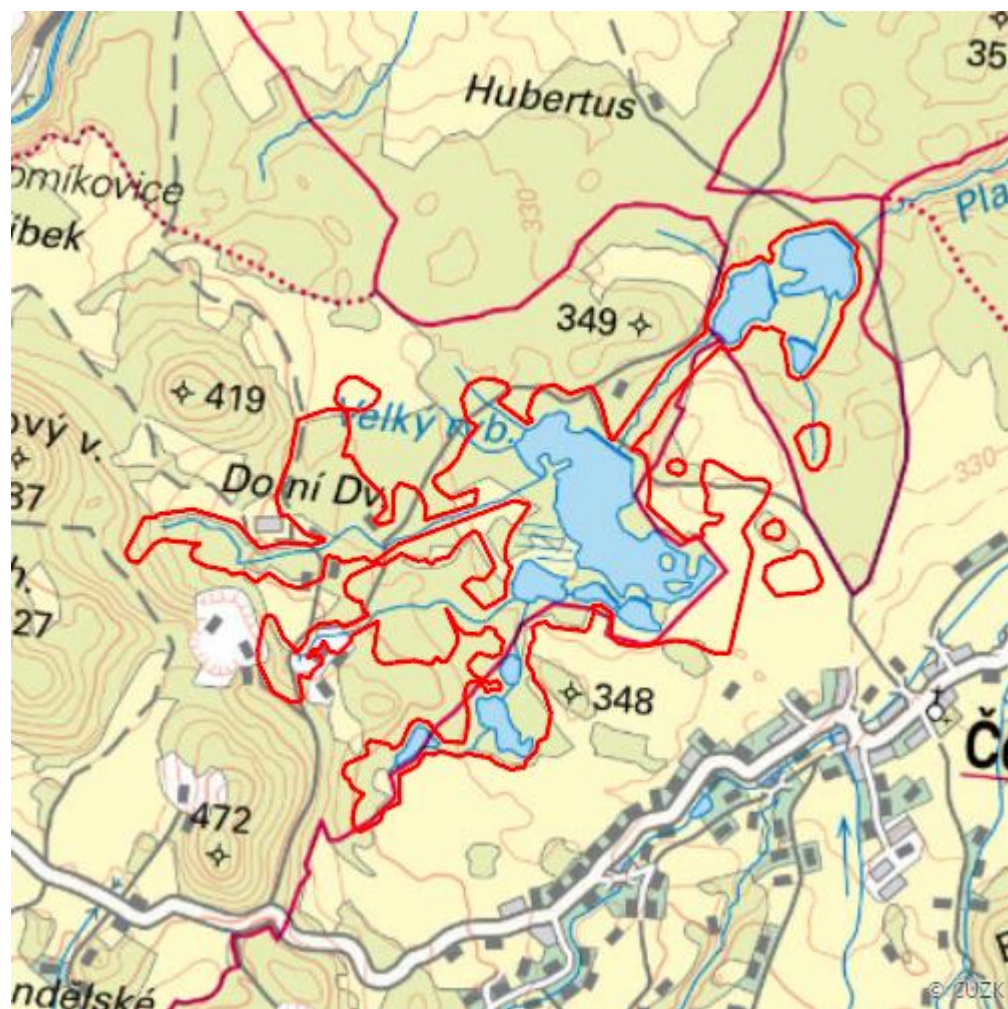

# Velký rybník

R.JE.08

<b>Localisation:</b>	50.314785N 17.140631E
<b>Area:</b>	135.959 ha
<b>Category:</b>	Wetlands of regional importance
<b>Wetland's type:</b>	5, 7, 13
<b>Altitude:</b>	300 - 383 m

## Characteristic

Soustava rybníků s bohatými porosty orobince a rákosu, pobřežních, převážně vrbových křovin, přilehlé podmáčené louky a remízy. Významná lokalita pro hnízdící i táhnoucí vodní ptáky.