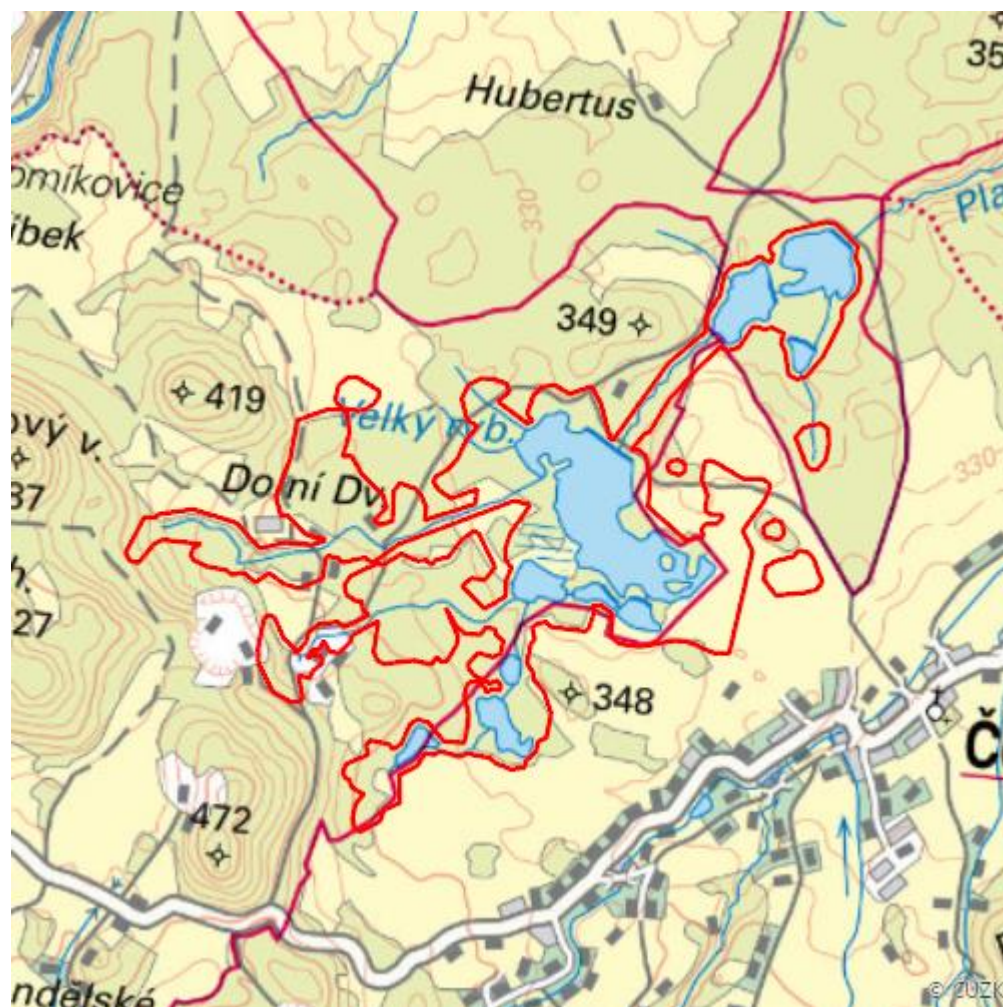

# Velký rybník

R.JE.08

<b>Localisation:</b>	50.314785N 17.140631E
<b>Area:</b>	135.959 ha
<b>Category:</b>	Wetlands of regional importance
<b>Wetland's type:</b>	5, 7, 13
<b>Altitude:</b>	300 - 383 m

## Characteristic

Soustava rybníků s bohatými porosty orobince a rákosu, pobřežních, převážně vrbových křovin, přilehlé podmáčené louky a remízy. Významná lokalita pro hnízdící i táhnoucí vodní ptáky.