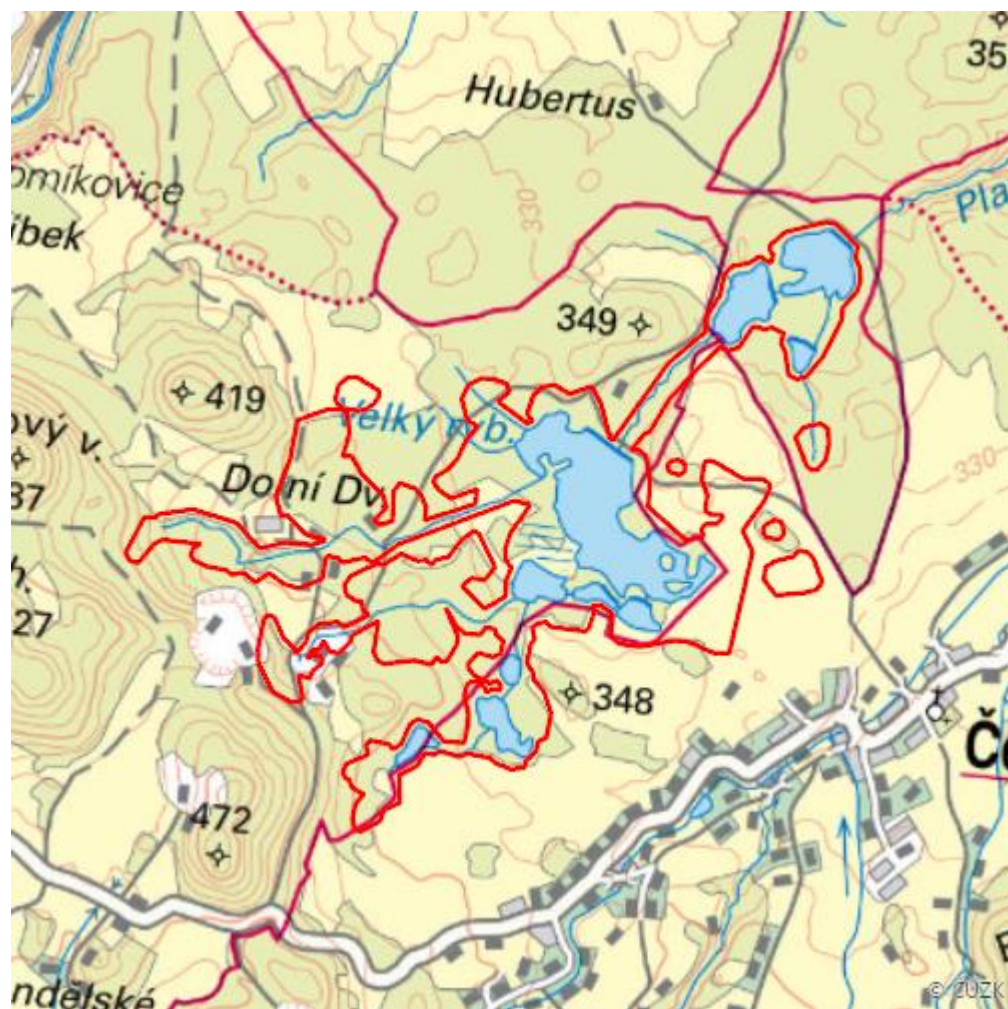

# Velký rybník

R.JE.08

<b>Localisation:</b>	50.314785N 17.140631E
<b>Area:</b>	135.959 ha
<b>Category:</b>	Wetlands of regional importance
<b>Wetland's type:</b>	5, 7, 13
<b>Altitude:</b>	300 - 383 m

## Characteristic

Soustava rybníků s bohatými porosty orobince a rákosu, pobřežních, převážně vrbových křovin, přilehlé podmáčené louky a remízy. Významná lokalita pro hnízdící i táhnoucí vodní ptáky.