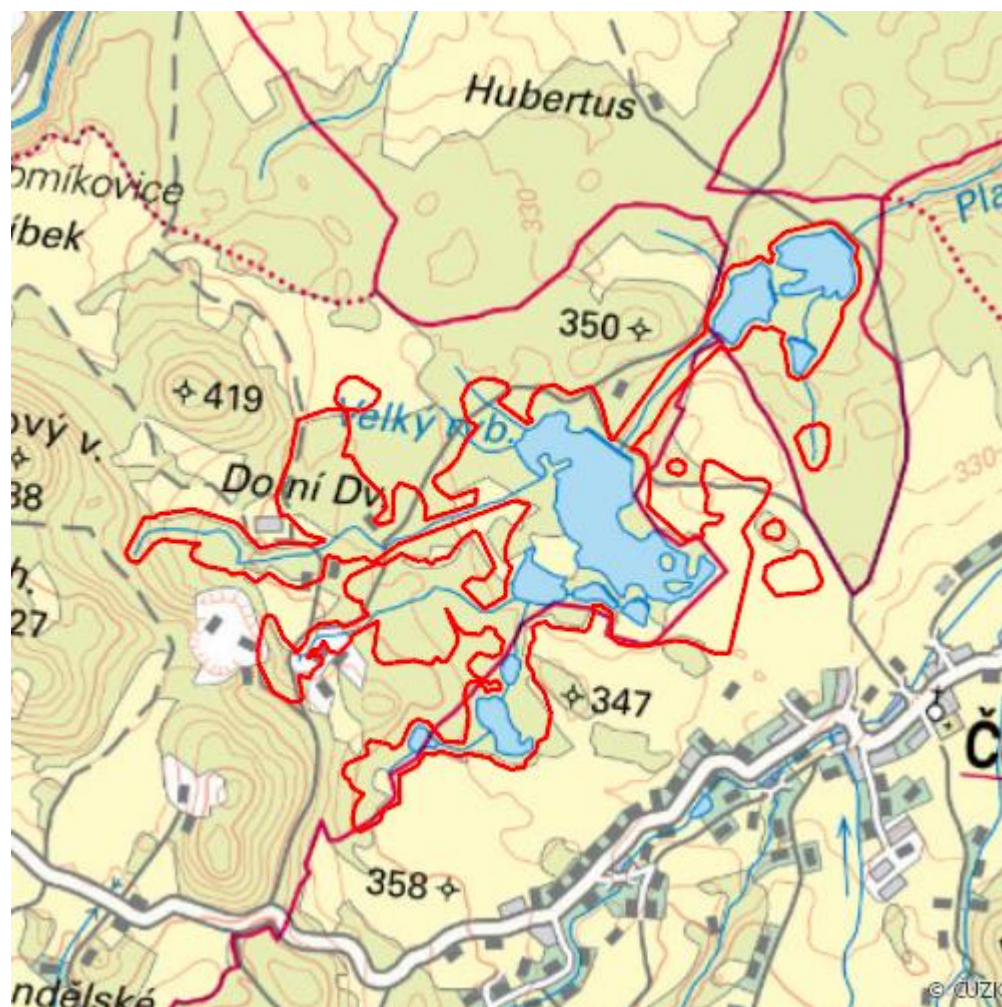

# Velký rybník

R.JE.08

<b>Localisation:</b>	50.314785N 17.140631E
<b>Area:</b>	135.959 ha
<b>Category:</b>	Wetlands of regional importance
<b>Wetland's type:</b>	5, 7, 13
<b>Altitude:</b>	300 - 383 m

## Characteristic

Soustava rybníků s bohatými porosty orobince a rákosu, pobřežních, převážně vrbových křovin, přilehlé podmáčené louky a remízy. Významná lokalita pro hnízdící i táhnoucí vodní ptáky.