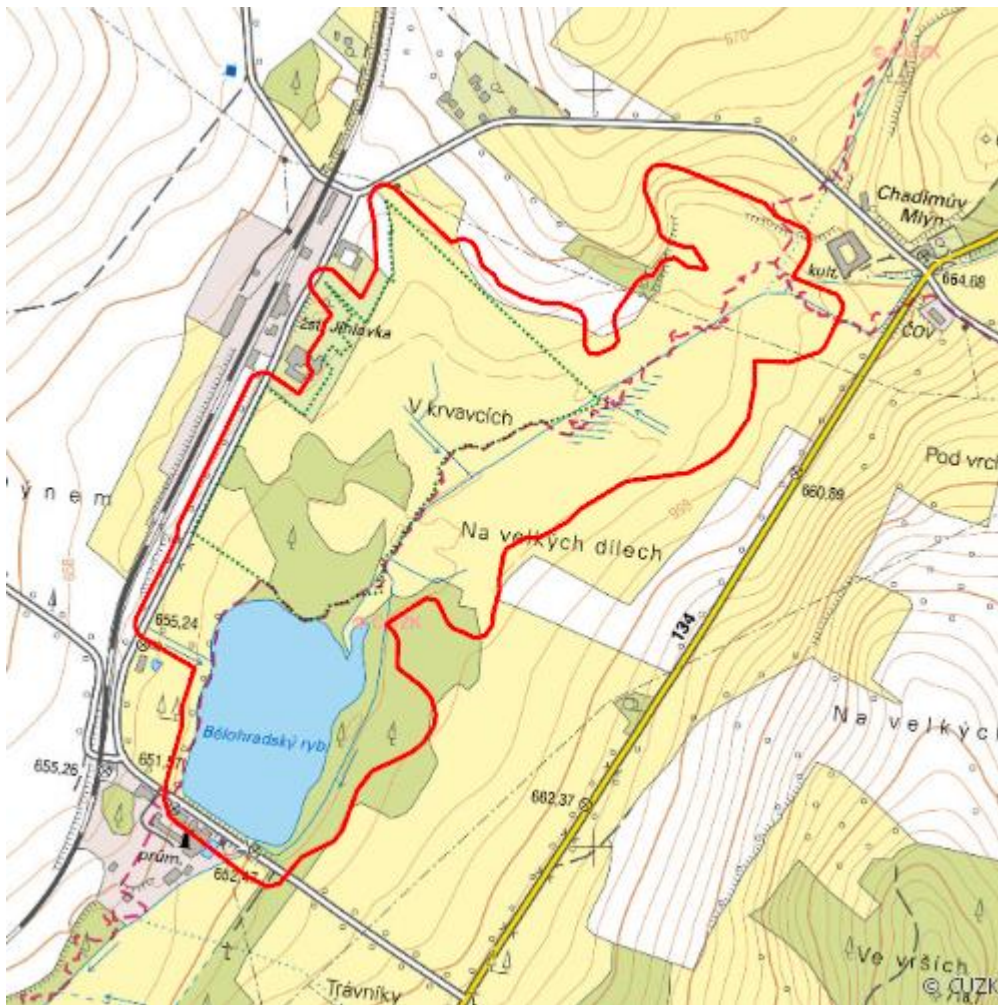

Rašeliště Kaliště

R.JI.03

Localisation:	49.250487N 15.299149E
Area:	38.203 ha
Category:	Wetlands of regional importance
Wetland's type:	1, 7, 8, 13
The degree of protection:	NR
Altitude:	650 - 677 m

Characteristic

Podmáčené a rašelinné louky nad rybníkem s pestrá flórou (vč. glaciálních relikťů) a

entomofaunou. Lokalita je zčásti kosena, zčásti zarůstá náletem dřevin a rákosu.

Natural habitats

Habitat code	Habitat name	Code of the habitat type	Name the habitat type	Area	Relative area (%)	Habitat quality (1-4)
K1	Mokřadní vrbiny	--	--	1.250 ha	3.27	1
L1	Mokřadní olšiny	--	--	4.138 ha	10.83	1.36
M1.7	Vegetace vysokých ostřic	--	--	8.770 ha	22.96	2
R2.2	Nevápnitá mechová slatiniště	7140	Přechodová rašeliniště a třasoviště	1.347 ha	3.53	3
R2.3	Přechodová rašeliniště	7140	Přechodová rašeliniště a třasoviště	2.575 ha	6.74	1.23
T1.1	Mezofilní ovsíkové louky	6510	Extenzivní sečené louky nížin až podhůří (<i>Arrhenatherion</i> , <i>Brachypodio-Centaureion nemoralis</i>)	1.739 ha	4.55	2.14
T1.5	Vlhké pcháčové louky	--	--	4.493 ha	11.76	1.63
T2.3B	Podhorské a horské smilkové trávničky bez výskytu jalovce obecného (<i>Juniperus communis</i>)	6230	Druhově bohaté smilkové louky na silikátových podložích v horských oblastech (a v kontinentální Evropě v podhorských oblastech)	1.545 ha	4.04	1.64