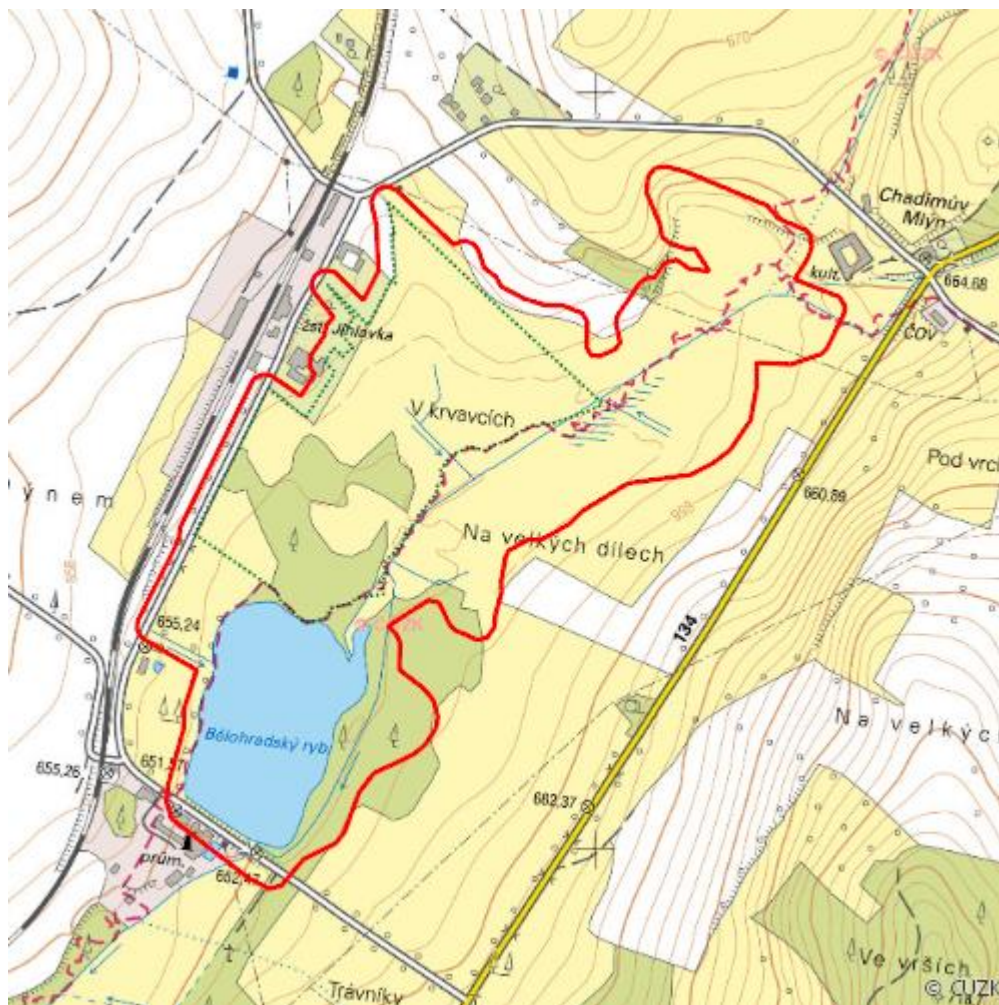

Rašeliště Kaliště

R.JI.03

Localisation:	49.250487N 15.299149E
Area:	38.203 ha
Category:	Wetlands of regional importance
Wetland's type:	1, 7, 8, 13
The degree of protection:	NR
Altitude:	650 - 677 m

Characteristic

Podmáčené a rašelinné louky nad rybníkem s pestrou flórou (vč. glaciálních relikťů) a

entomofaunou. Lokalita je zčásti kosena, zčásti zarůstá náletem dřevin a rákosu.

Natural habitats

Habitat code	Habitat name	Code of the habitat type	Name the habitat type	Area	Relative area (%)	Habitat quality (1-4)
K1	Mokřadní vrbiny	--	--	1.250 ha	3.27	1
L1	Mokřadní olšiny	--	--	4.138 ha	10.83	1.36
M1.7	Vegetace vysokých ostřic	--	--	8.770 ha	22.96	2
R2.2	Nevápnitá mechová slatiniště	7140	Přechodová rašeliniště a třasoviště	1.347 ha	3.53	3
R2.3	Přechodová rašeliniště	7140	Přechodová rašeliniště a třasoviště	2.575 ha	6.74	1.23
T1.1	Mezofilní ovsíkové louky	6510	Extenzivní sečené louky nížin až podhůří (<i>Arrhenatherion</i> , <i>Brachypodio-Centaureion nemoralis</i>)	1.739 ha	4.55	2.14
T1.5	Vlhké pcháčové louky	--	--	4.493 ha	11.76	1.63
T2.3B	Podhorské a horské smilkové trávníky bez výskytu jalovce obecného (<i>Juniperus communis</i>)	6230	Druhově bohaté smilkové louky na silikátových podložích v horských oblastech (a v kontinentální Evropě v podhorských oblastech)	1.545 ha	4.04	1.64