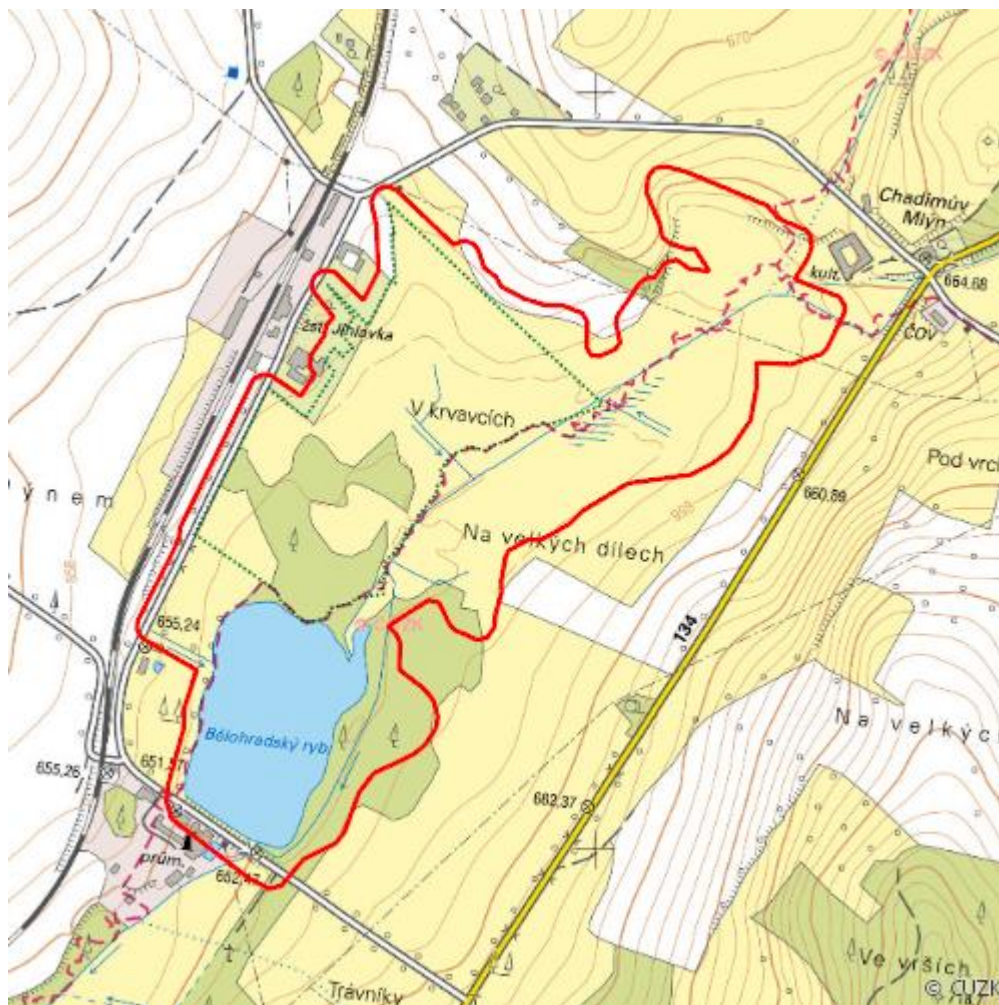

Rašeliště Kaliště

R.JI.03

Localisation:	49.250487N 15.299149E
Area:	38.203 ha
Category:	Wetlands of regional importance
Wetland's type:	1, 7, 8, 13
The degree of protection:	NR
Altitude:	650 - 677 m

Characteristic

Podmáčené a rašelinné louky nad rybníkem s pestrá flóra (vč. glaciálních relikťů) a

entomofaunou. Lokalita je zčásti kosena, zčásti zarůstá náletem dřevin a rákosu.

Natural habitats

Habitat code	Habitat name	Code of the habitat type	Name the habitat type	Area	Relative area (%)	Habitat quality (1-4)
K1	Mokřadní vrbiny	--	--	1.250 ha	3.27	1
L1	Mokřadní olšiny	--	--	4.138 ha	10.83	1.36
M1.7	Vegetace vysokých ostřic	--	--	8.770 ha	22.96	2
R2.2	Nevápnitá mechová slatiniště	7140	Přechodová rašeliniště a třasoviště	1.347 ha	3.53	3
R2.3	Přechodová rašeliniště	7140	Přechodová rašeliniště a třasoviště	2.575 ha	6.74	1.23
T1.1	Mezofilní ovsíkové louky	6510	Extenzivní sečené louky nížin až podhůří (<i>Arrhenatherion</i> , <i>Brachypodio-Centaureion nemoralis</i>)	1.739 ha	4.55	2.14
T1.5	Vlhké pcháčové louky	--	--	4.493 ha	11.76	1.63
T2.3B	Podhorské a horské smilkové trávníky bez výskytu jalovce obecného (<i>Juniperus communis</i>)	6230	Druhově bohaté smilkové louky na silikátových podložích v horských oblastech (a v kontinentální Evropě v podhorských oblastech)	1.545 ha	4.04	1.64