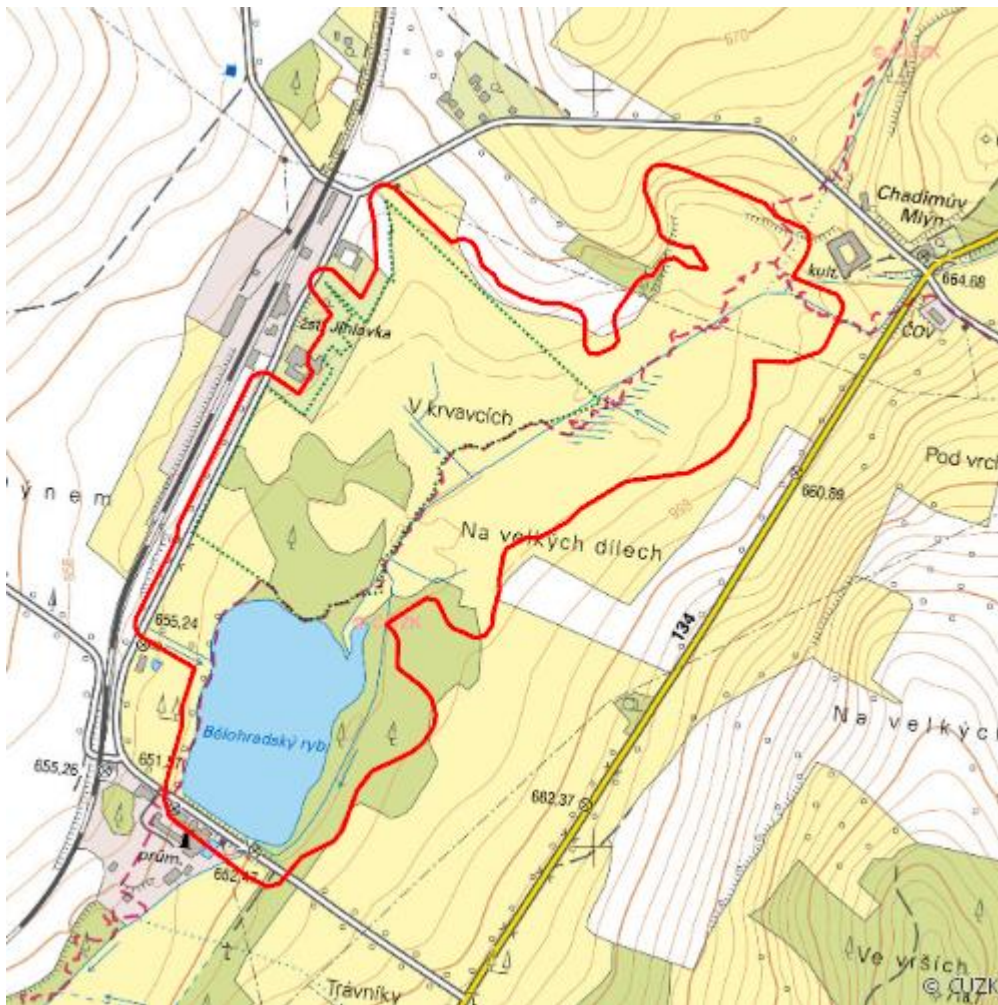

Rašeliště Kaliště

R.JI.03

Localisation:	49.250487N 15.299149E
Area:	38.203 ha
Category:	Wetlands of regional importance
Wetland's type:	1, 7, 8, 13
The degree of protection:	NR
Altitude:	650 - 677 m

Characteristic

Podmáčené a rašelinné louky nad rybníkem s pestrá flóra (vč. glaciálních relikťů) a

entomofaunou. Lokalita je zčásti kosena, zčásti zarůstá náletem dřevin a rákosu.

Natural habitats

Habitat code	Habitat name	Code of the habitat type	Name the habitat type	Area	Relative area (%)	Habitat quality (1-4)
K1	Mokřadní vrbiny	--	--	1.250 ha	3.27	1
L1	Mokřadní olšiny	--	--	4.138 ha	10.83	1.36
M1.7	Vegetace vysokých ostřic	--	--	8.770 ha	22.96	2
R2.2	Nevápnitá mechová slatiniště	7140	Přechodová rašeliniště a třasoviště	1.347 ha	3.53	3
R2.3	Přechodová rašeliniště	7140	Přechodová rašeliniště a třasoviště	2.575 ha	6.74	1.23
T1.1	Mezofilní ovsíkové louky	6510	Extenzivní sečené louky nížin až podhůří (<i>Arrhenatherion</i> , <i>Brachypodio-Centaureion nemoralis</i>)	1.739 ha	4.55	2.14
T1.5	Vlhké pcháčové louky	--	--	4.493 ha	11.76	1.63
T2.3B	Podhorské a horské smilkové trávničky bez výskytu jalovce obecného (<i>Juniperus communis</i>)	6230	Druhově bohaté smilkové louky na silikátových podložích v horských oblastech (a v kontinentální Evropě v podhorských oblastech)	1.545 ha	4.04	1.64