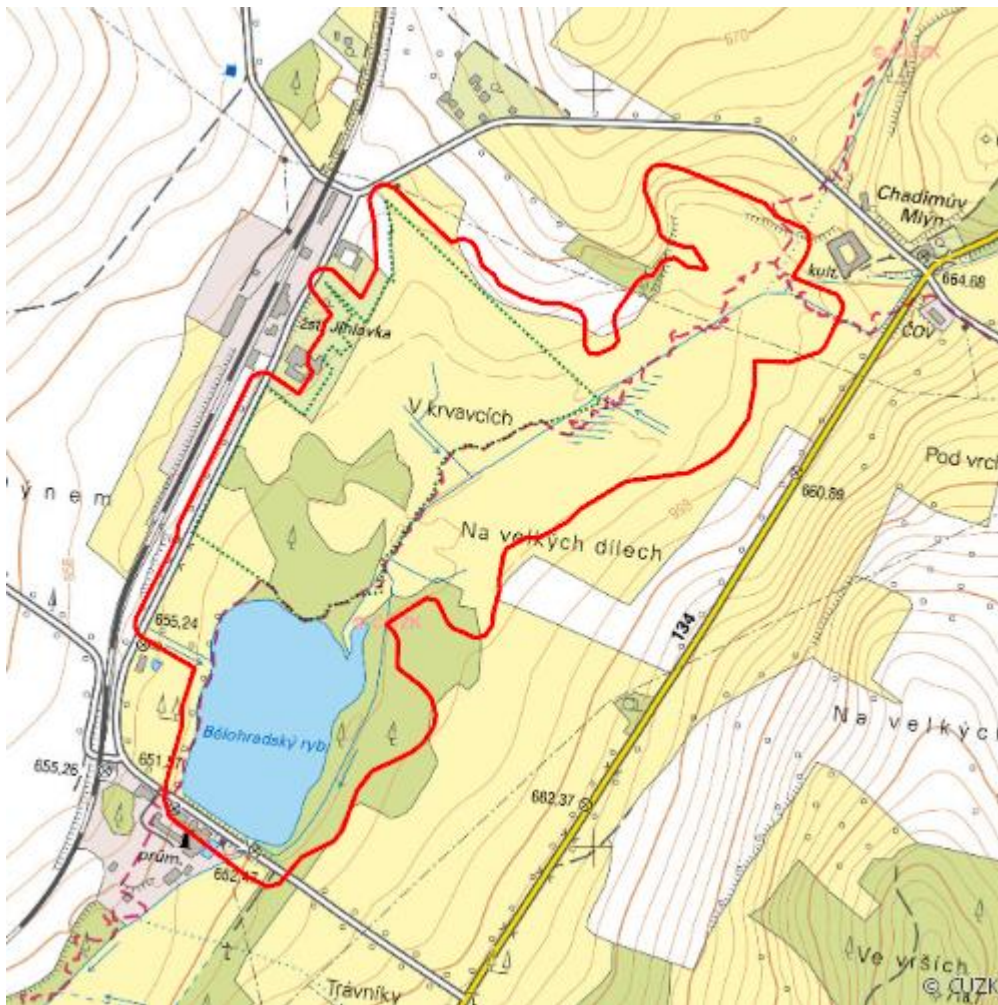

# Rašeliště Kaliště

R.JI.03

<b>Localisation:</b>	49.250487N 15.299149E
<b>Area:</b>	38.203 ha
<b>Category:</b>	Wetlands of regional importance
<b>Wetland's type:</b>	1, 7, 8, 13
<b>The degree of protection:</b>	NR
<b>Altitude:</b>	650 - 677 m

## Characteristic

Podmáčené a rašelinné louky nad rybníkem s pestrá flóra (vč. glaciálních reliků) a

entomofaunou. Lokalita je zčásti kosena, zčásti zarůstá náletem dřevin a rákosu.