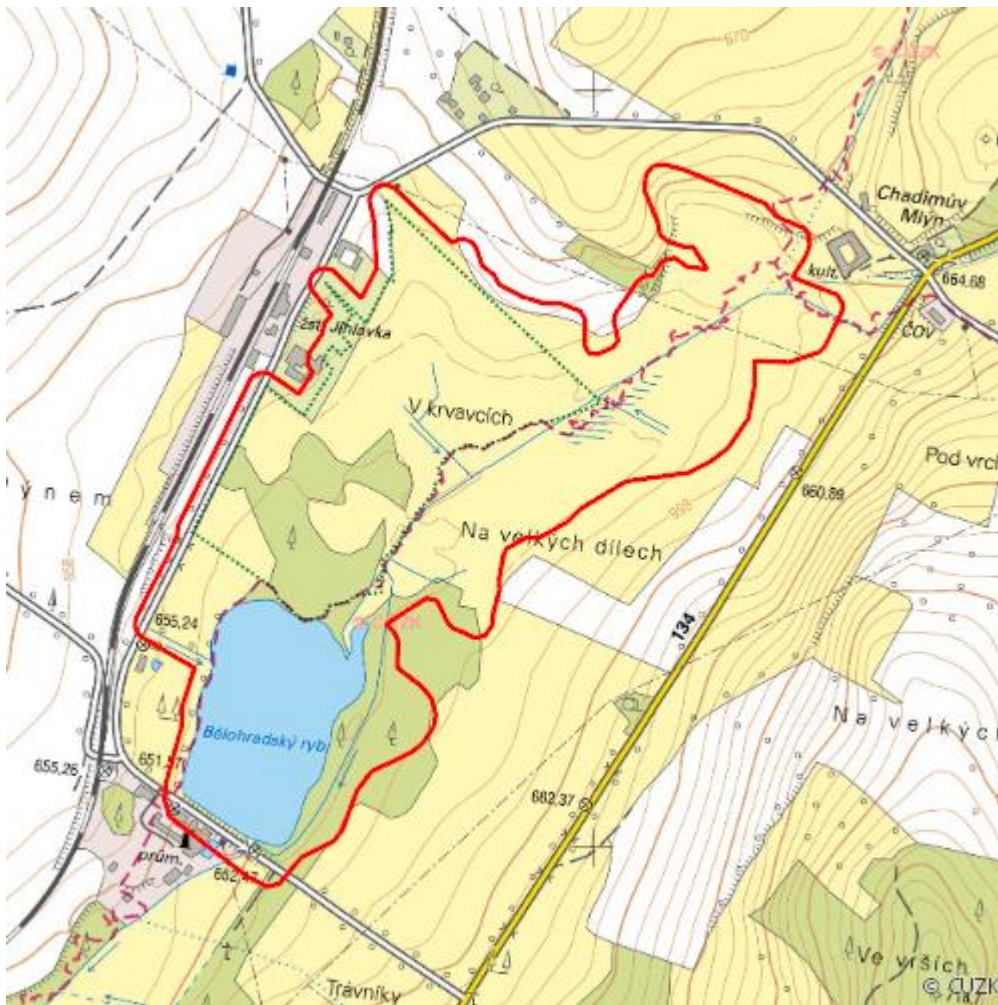

# Rašeliště Kaliště

R.JI.03

<b>Localisation:</b>	49.250487N 15.299149E
<b>Area:</b>	38.203 ha
<b>Category:</b>	Wetlands of regional importance
<b>Wetland's type:</b>	1, 7, 8, 13
<b>The degree of protection:</b>	NR
<b>Altitude:</b>	650 - 677 m

## Characteristic

Podmáčené a rašelinné louky nad rybníkem s pestrá flóra (vč. glaciálních relikťů) a

entomofaunou. Lokalita je zčásti kosena, zčásti zarůstá náletem dřevin a rákosu.