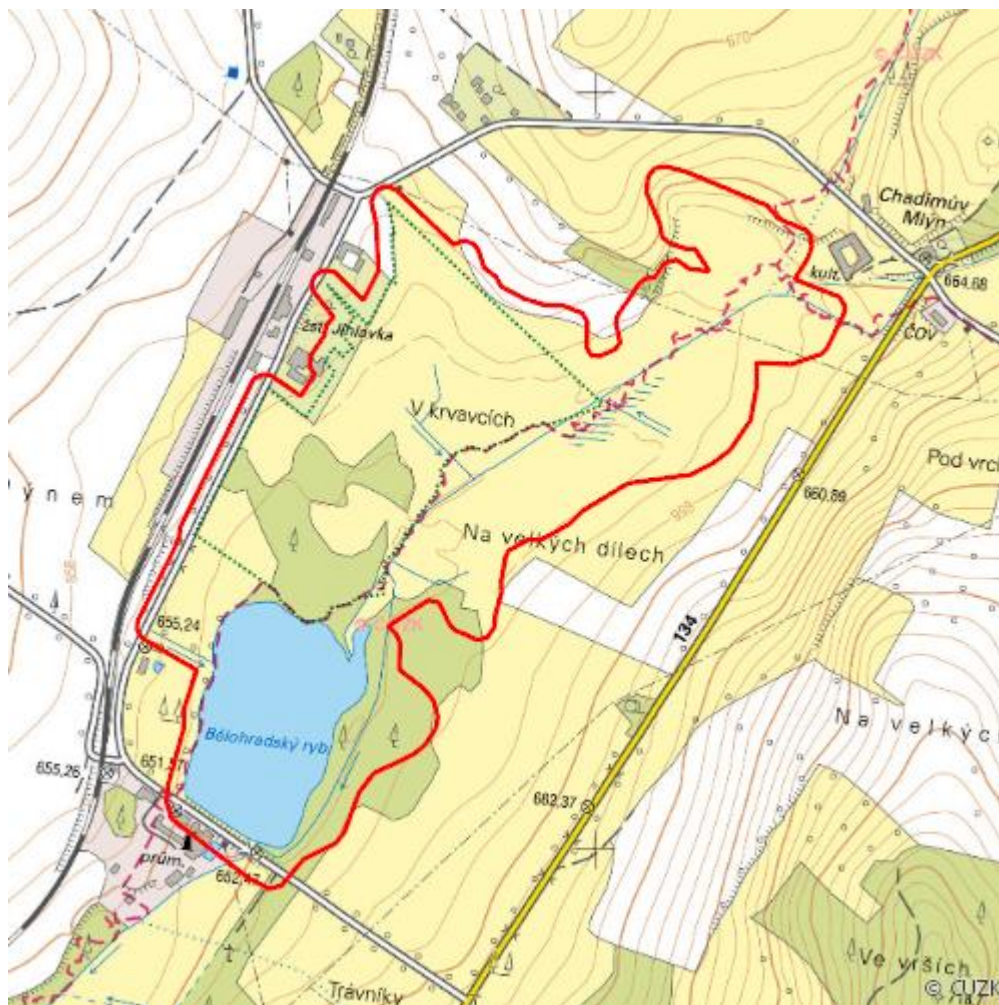

# Rašeliště Kaliště

R.JI.03

**Localisation:** 49.250487N 15.299149E

**Area:** 38.203 ha

**Category:** Wetlands of regional importance

**Wetland's type:** 1, 7, 8, 13

**The degree of protection:** NR

**Altitude:** 650 - 677 m

## Characteristic

Podmáčené a rašelinné louky nad rybníkem s pestrou flórou (vč. glaciálních relikťů) a

entomofaunou. Lokalita je zčásti kosena, zčásti zarůstá náletem dřevin a rákosu.