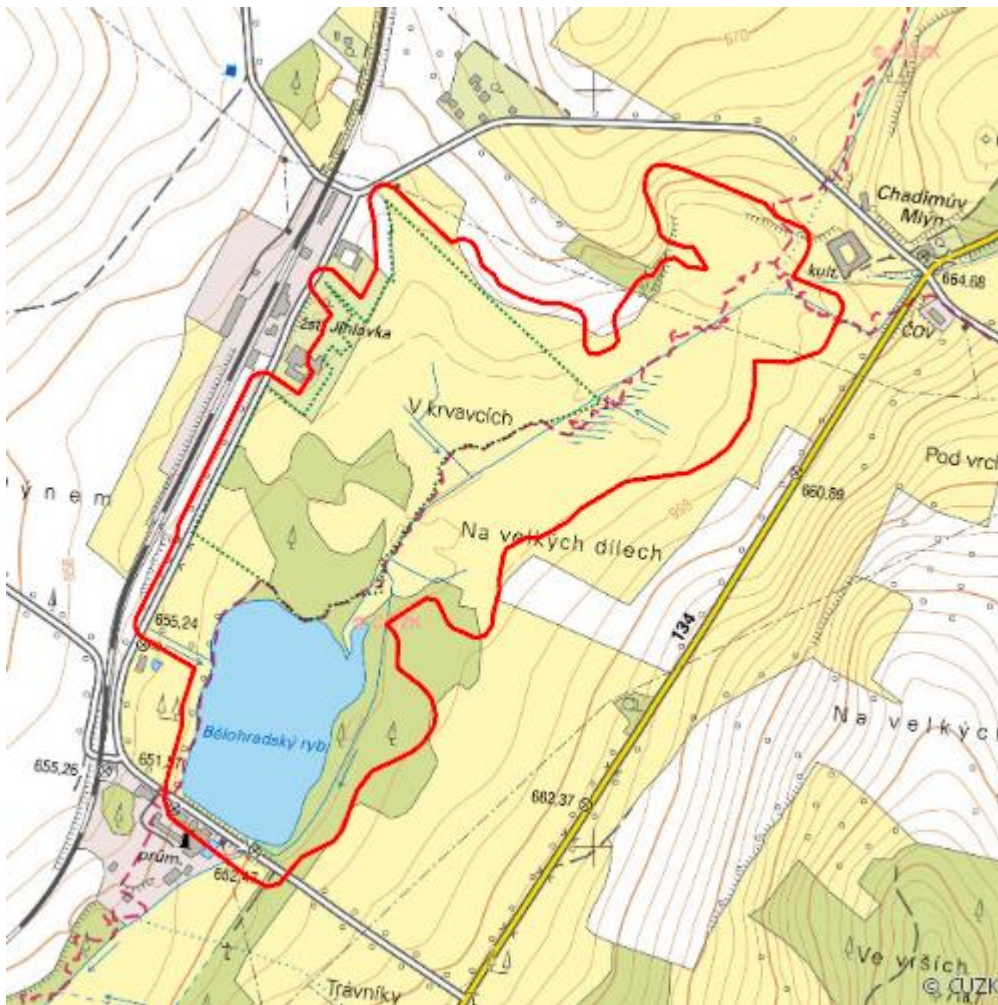

# Rašeliště Kaliště

R.JI.03

<b>Localisation:</b>	49.250487N 15.299149E
<b>Area:</b>	38.203 ha
<b>Category:</b>	Wetlands of regional importance
<b>Wetland's type:</b>	1, 7, 8, 13
<b>The degree of protection:</b>	NR
<b>Altitude:</b>	650 - 677 m

## Characteristic

Podmáčené a rašelinné louky nad rybníkem s pestrá flórou (vč. glaciálních relikťů) a

entomofaunou. Lokalita je zčásti kosena, zčásti zarůstá náletem dřevin a rákosu.