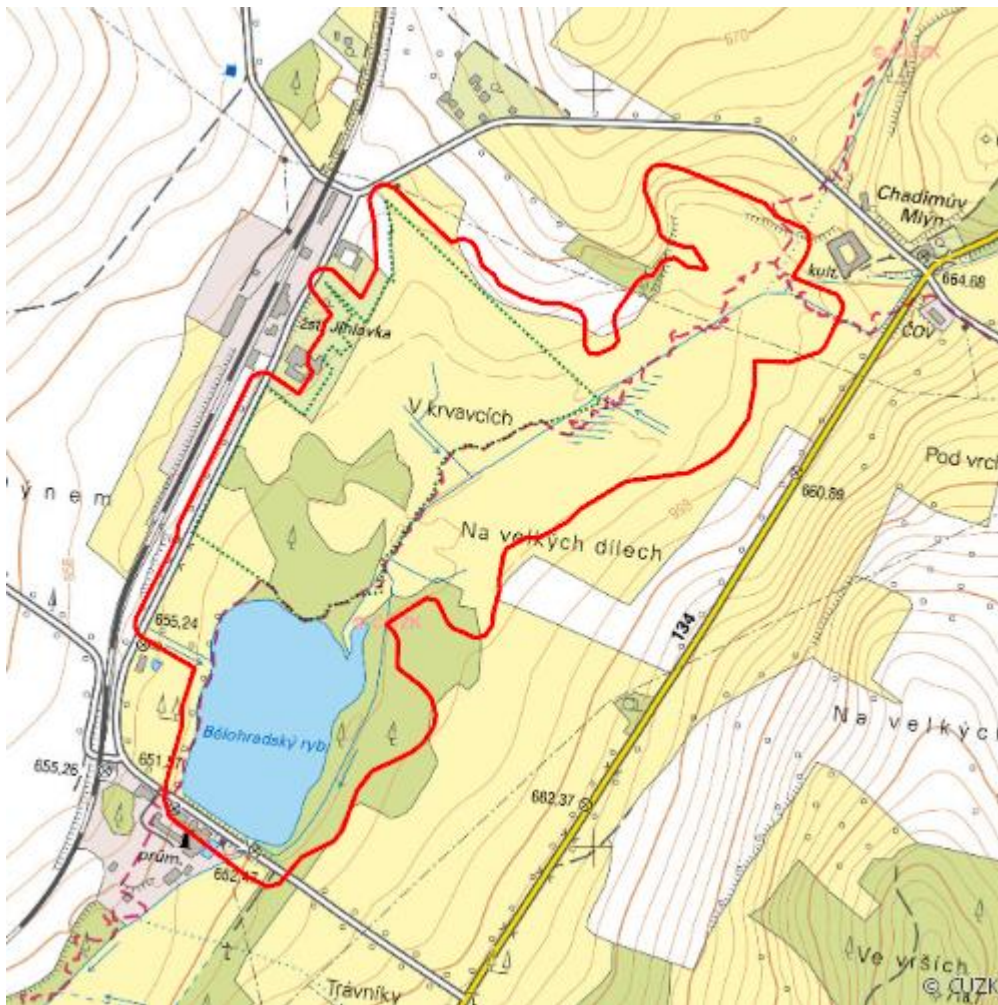

# Rašeliště Kaliště

R.JI.03

<b>Localisation:</b>	49.250487N 15.299149E
<b>Area:</b>	38.203 ha
<b>Category:</b>	Wetlands of regional importance
<b>Wetland's type:</b>	1, 7, 8, 13
<b>The degree of protection:</b>	NR
<b>Altitude:</b>	650 - 677 m

## Characteristic

Podmáčené a rašelinné louky nad rybníkem s pestrou flórou (vč. glaciálních relikťů) a

entomofaunou. Lokalita je zčásti kosena, zčásti zarůstá náletem dřevin a rákosu.