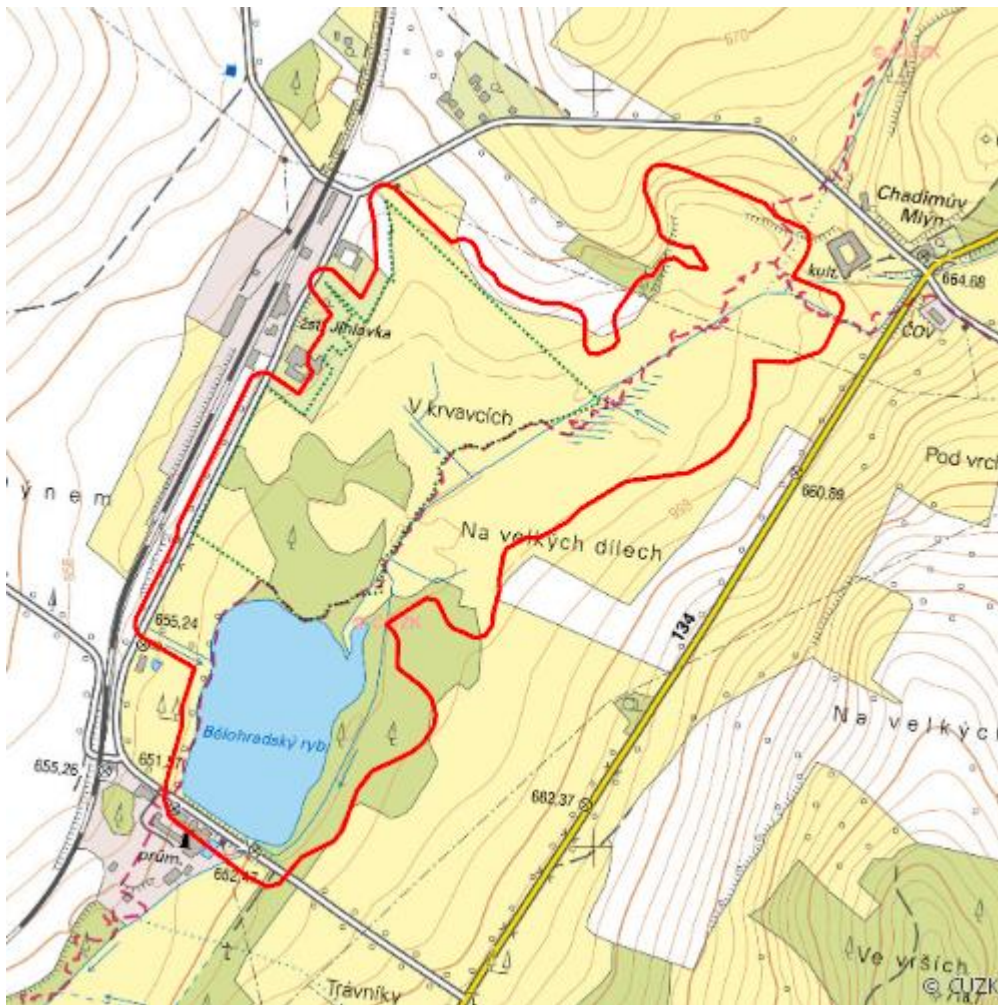

Rašeliště Kaliště

R.JI.03

Localisation:	49.250487N 15.299149E
Area:	38.203 ha
Category:	Wetlands of regional importance
Wetland's type:	1, 7, 8, 13
The degree of protection:	NR
Altitude:	650 - 677 m

Characteristic

Podmáčené a rašelinné louky nad rybníkem s pestrá flórou (vč. glaciálních relikťů) a

entomofaunou. Lokalita je zčásti kosena, zčásti zarůstá náletem dřevin a rákosu.

Natural habitats

Habitat code	Habitat name	Code of the habitat type	Name the habitat type	Area	Relative area (%)	Habitat quality (1-4)
K1	Mokřadní vrbiny	--	--	1.250 ha	3.27	1
L1	Mokřadní olšiny	--	--	4.138 ha	10.83	1.36
M1.7	Vegetace vysokých ostřic	--	--	8.770 ha	22.96	2
R2.2	Nevápnitá mechová slatiniště	7140	Přechodová rašeliniště a třasoviště	1.347 ha	3.53	3
R2.3	Přechodová rašeliniště	7140	Přechodová rašeliniště a třasoviště	2.575 ha	6.74	1.23
T1.1	Mezofilní ovsíkové louky	6510	Extenzivní sečené louky nížin až podhůří (<i>Arrhenatherion</i> , <i>Brachypodio-Centaureion nemoralis</i>)	1.739 ha	4.55	2.14
T1.5	Vlhké pcháčové louky	--	--	4.493 ha	11.76	1.63
T2.3B	Podhorské a horské smilkové trávničky bez výskytu jalovce obecného (<i>Juniperus communis</i>)	6230	Druhově bohaté smilkové louky na silikátových podložích v horských oblastech (a v kontinentální Evropě v podhorských oblastech)	1.545 ha	4.04	1.64