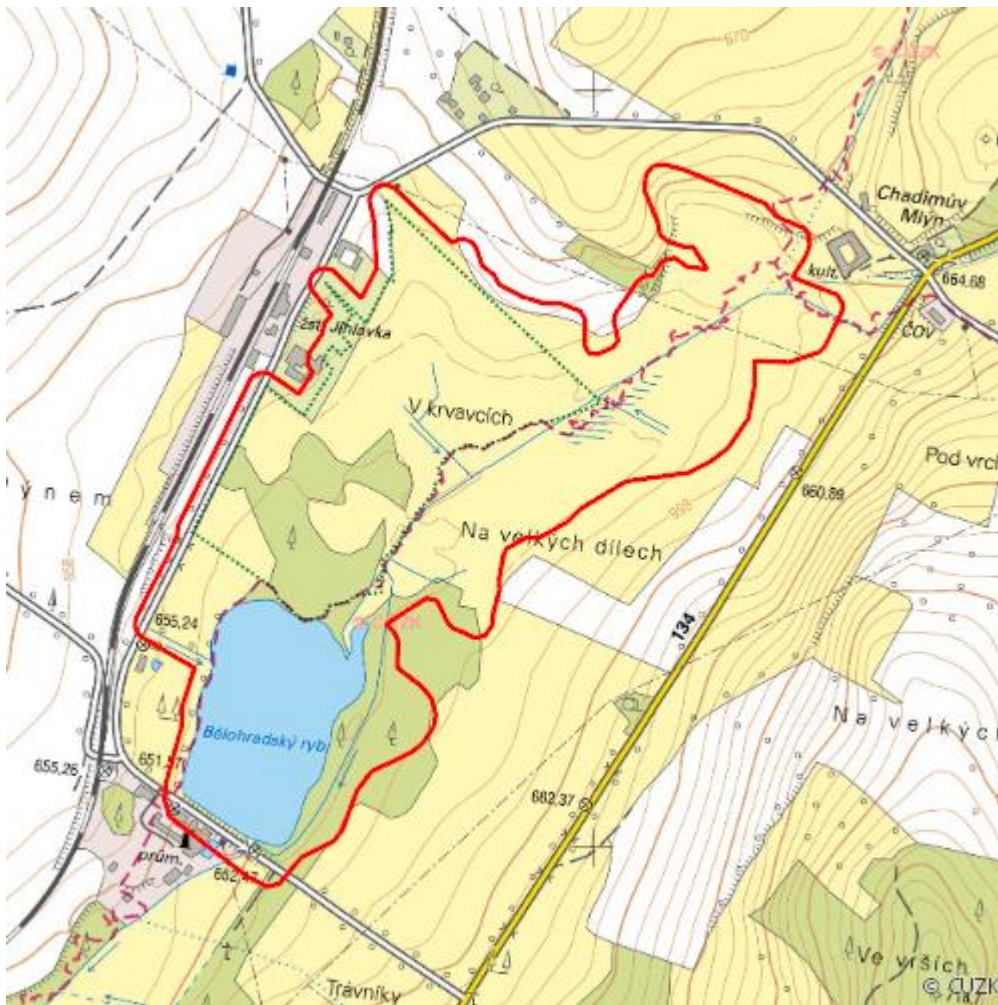

Rašeliště Kaliště

R.JI.03

Localisation:	49.250487N 15.299149E
Area:	38.203 ha
Category:	Wetlands of regional importance
Wetland's type:	1, 7, 8, 13
The degree of protection:	NR
Altitude:	650 - 677 m

Characteristic

Podmáčené a rašelinné louky nad rybníkem s pestrou flórou (vč. glaciálních relikťů) a

entomofaunou. Lokalita je zčásti kosena, zčásti zarůstá náletem dřevin a rákosu.

Natural habitats

Habitat code	Habitat name	Code of the habitat type	Name the habitat type	Area	Relative area (%)	Habitat quality (1-4)
K1	Mokřadní vrbiny	--	--	1.250 ha	3.27	1
L1	Mokřadní olšiny	--	--	4.138 ha	10.83	1.36
M1.7	Vegetace vysokých ostřic	--	--	8.770 ha	22.96	2
R2.2	Nevápnitá mechová slatiniště	7140	Přechodová rašeliniště a třasoviště	1.347 ha	3.53	3
R2.3	Přechodová rašeliniště	7140	Přechodová rašeliniště a třasoviště	2.575 ha	6.74	1.23
T1.1	Mezofilní ovsíkové louky	6510	Extenzivní sečené louky nížin až podhůří (<i>Arrhenatherion</i> , <i>Brachypodio-Centaureion nemoralis</i>)	1.739 ha	4.55	2.14
T1.5	Vlhké pcháčové louky	--	--	4.493 ha	11.76	1.63
T2.3B	Podhorské a horské smilkové trávníky bez výskytu jalovce obecného (<i>Juniperus communis</i>)	6230	Druhově bohaté smilkové louky na silikátových podložích v horských oblastech (a v kontinentální Evropě v podhorských oblastech)	1.545 ha	4.04	1.64