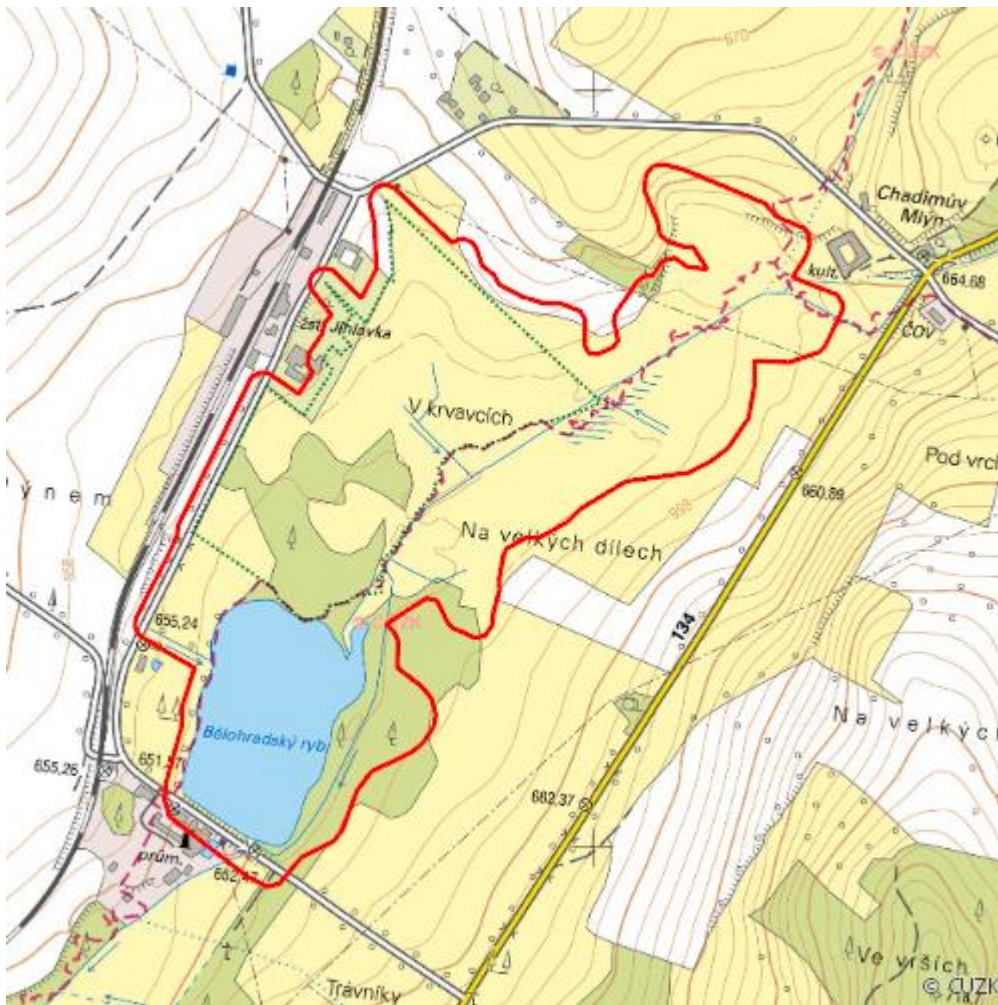

Rašeliště Kaliště

R.JI.03

Localisation:	49.250487N 15.299149E
Area:	38.203 ha
Category:	Wetlands of regional importance
Wetland's type:	1, 7, 8, 13
The degree of protection:	NR
Altitude:	650 - 677 m

Characteristic

Podmáčené a rašelinné louky nad rybníkem s pestrá flórou (vč. glaciálních relikťů) a

entomofaunou. Lokalita je zčásti kosena, zčásti zarůstá náletem dřevin a rákosu.

Natural habitats

Habitat code	Habitat name	Code of the habitat type	Name the habitat type	Area	Relative area (%)	Habitat quality (1-4)
K1	Mokřadní vrbiny	--	--	1.250 ha	3.27	1
L1	Mokřadní olšiny	--	--	4.138 ha	10.83	1.36
M1.7	Vegetace vysokých ostřic	--	--	8.770 ha	22.96	2
R2.2	Nevápnitá mechová slatiniště	7140	Přechodová rašeliniště a třasoviště	1.347 ha	3.53	3
R2.3	Přechodová rašeliniště	7140	Přechodová rašeliniště a třasoviště	2.575 ha	6.74	1.23
T1.1	Mezofilní ovsíkové louky	6510	Extenzivní sečené louky nížin až podhůří (<i>Arrhenatherion</i> , <i>Brachypodio-Centaureion nemoralis</i>)	1.739 ha	4.55	2.14
T1.5	Vlhké pcháčové louky	--	--	4.493 ha	11.76	1.63
T2.3B	Podhorské a horské smilkové trávníky bez výskytu jalovce obecného (<i>Juniperus communis</i>)	6230	Druhově bohaté smilkové louky na silikátových podložích v horských oblastech (a v kontinentální Evropě v podhorských oblastech)	1.545 ha	4.04	1.64