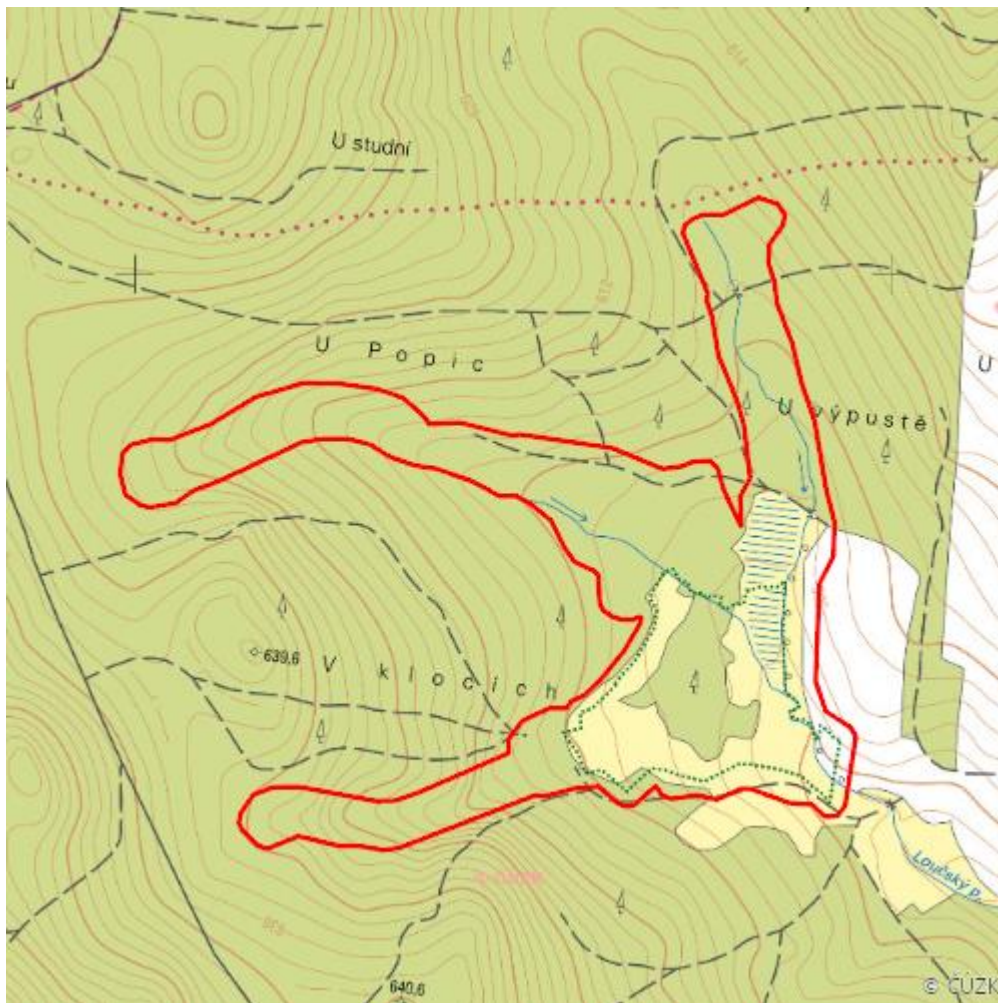

Rašeliniště Loučky

R.JI.08

Localisation:	49.325938N 15.531577E
Area:	25.770 ha
Category:	Wetlands of regional importance
Wetland's type:	8
The degree of protection:	NR
Altitude:	599 - 623 m

Characteristic

Údolní až svahové přechodové rašeliniště, v současné době zarůstající náletem dřevin (olše, vrba,

krušina). V minulosti nalezena společenstva as. Sphagno-Caricetum rostratae, Sphagno warnstorfiani-Eriophoretum latifolii, Junco-Caricetum fuscae.